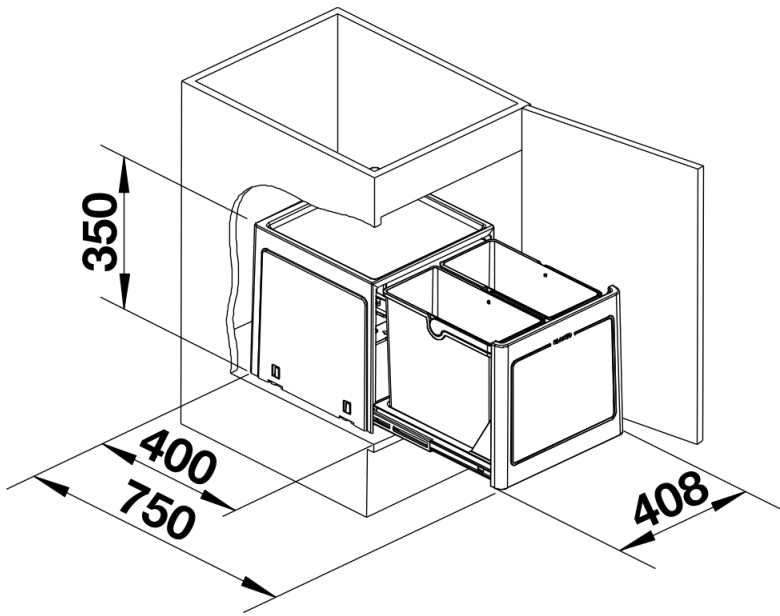

Produktdatenblatt BOTTON Pro 45/2 Automatic

Art. Nr. 517468

Vorteil

- Schnelle und einfache Bodenmontage durch Montagehilfen
- Stabiles System mit attraktivem Design
- Optimales Preis-/Leistungsverhältnis
- Leichtläufige Kugelführung mit Vollauszug
- Optimale Raumnutzung bei 45er und 60er Unterschränken
- Reinigungsfreundliche Eimer mit ergonomischem Griff
- Großes Abfallvolumen (26 l/39 l)

Planungshinweise

- Einbauhinweise für BLANCO BOTTON Pro Automatic:
- Es sind Türen mit min. 100° Öffnungswinkel zu verwenden
- Maximale Breite der Türscharniere 35 mm
- Einbautiefe 400 mm
- Einbauhöhe 350 mm

Lieferumfang

- System zur Bodenmontage hinter Drehtüren, 2 x 13 l Eimer, Türmitnehmer

Details

Aufsicht

PRODUKT_3D