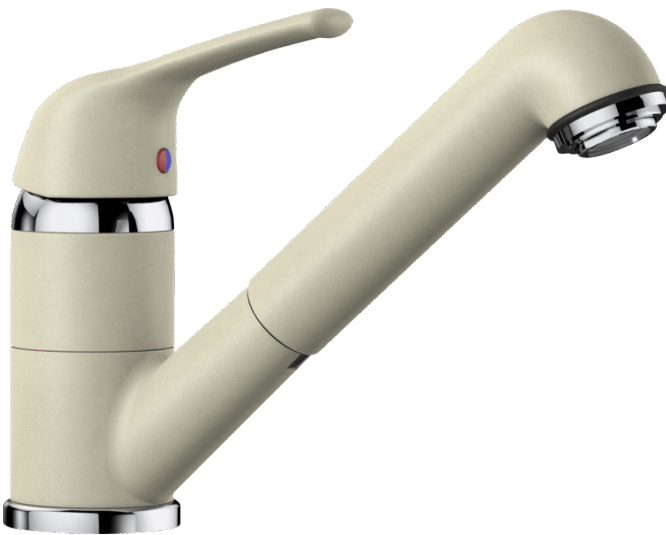

Produktdatenblatt VITIS-S

Art. Nr. 515371

Vorteil

- Mit herausziehbarem Auslauf
- Für kleine Spülen geeignet
- Color-Ausführung in perfekter Abstimmung zu farbigen Spülen und Becken aus SILGRANIT®

Farben

Verfügbare Farben

anthrazit
felsgrau
alumetallic
perlgrau
silgranitweiß
jasmin
tartufo
cafe

SILGRANIT®-Look jasmin

Planungshinweise

- Hinweis:
- BLANCO VITIS sollte mit BLANCO-Keramikspülen nicht kombiniert werden.
- Grund: Eine 100%ige Abdichtung der Hahnlochbohrung kann nicht gewährleistet werden.

Lieferumfang

- Auslauf 200° schwenkbar
- Nylonummantelter Brauseschlauch
- Hahnlochbohrung mit Ø 35 mm erforderlich
- Kartusche mit keramischen Dichtungen
- Flexible Anschlussschläuche mit 450 mm Länge und 3/8" Mutter für besonders leichte und sichere Montage
- Patentierter Strahlregler für geringere Verkalkung
- Stabilisierungsplatte zur Erhöhung der Standfestigkeit der Küchenarmatur
- Serienmäßig mit Rückflussverhinderer ausgestattet und damit eigensicher gegen Rückfließen nach EN 1717