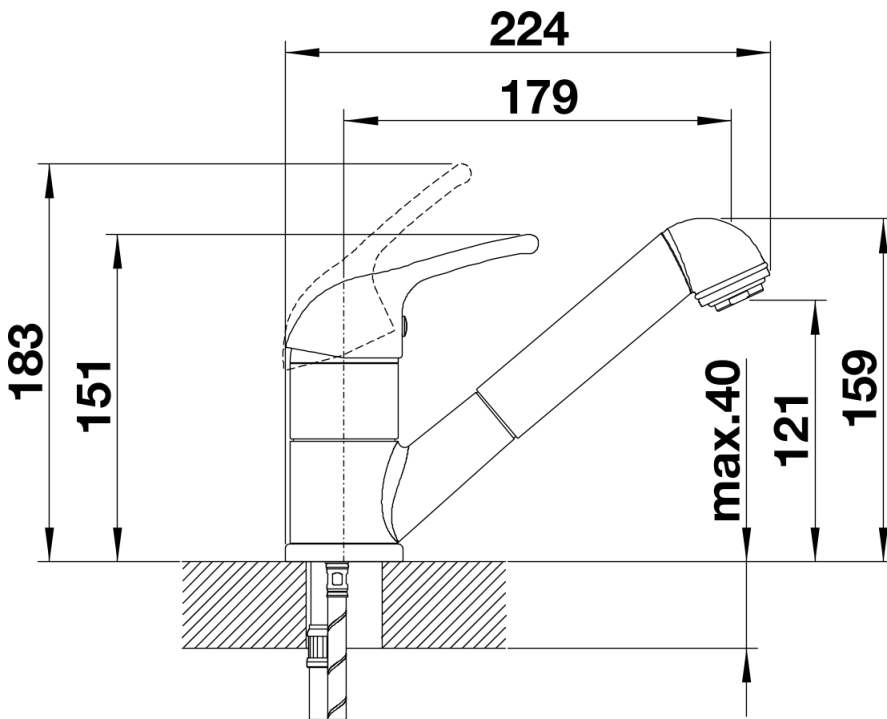

Lieferumfang

- Auslauf 200° schwenkbar
- Nylonummantelter Brauseschlauch
- Hahnlochbohrung mit Ø 35 mm erforderlich
- Kartusche mit keramischen Dichtungen
- Flexible Anschlussschläuche mit 450 mm Länge und 3/8" Mutter für besonders leichte und sichere Montage
- Patentierter Strahlregler für geringere Verkalkung
- Stabilisierungsplatte zur Erhöhung der Standfestigkeit der Küchenarmatur
- Serienmäßig mit Rückflussverhinderer ausgestattet und damit eigensicher gegen Rückfließen nach EN 1717

Details

Schwenkbereich

Seitenansicht