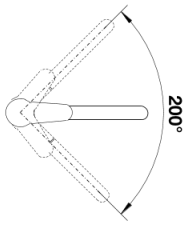

Lieferumfang

- Auslauf 200° schwenkbar
- Nylonummantelter Brauseschlauch
- Hahnlochbohrung mit Ø 35 mm erforderlich
- Kartusche mit keramischen Dichtungen
- Flexible Anschlussschläuche mit 450 mm Länge und 3/8" Mutter für besonders leichte und sichere Montage
- Patentierter Strahlregler für geringere Verkalkung
- Stabilisierungsplatte zur Erhöhung der Standfestigkeit der Küchenarmatur
- Serienmäßig mit Rückflussverhinderer ausgestattet und damit eigensicher gegen Rückfließen nach EN 1717

Details

Schwenkbereich

Seitenansicht