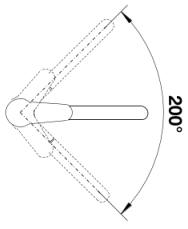

Schwenkbereich

Seitenansicht