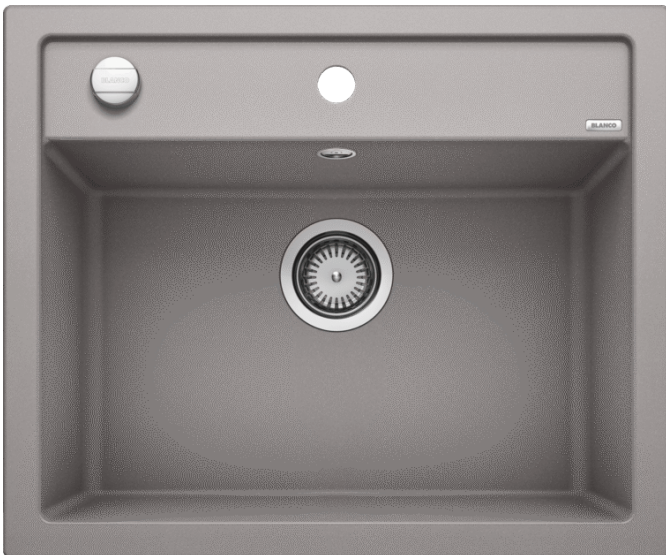

Produktdatenblatt DALAGO 6

Art. Nr. 514198

Vorteil

- Besonders großes Becken mit integriertem Überlauf
- Durchgehende Batteriebank mit viel Platz für die Küchenarmatur und weitere funktionale Elemente
- Modernes Design mit klarer Linienführung
- Funktionales Zubehör optional erhältlich

Farben

Verfügbare Farben

anthrazit
felsgrau
alumetallic
perlgrau
weiß
jasmin
tartufo
cafe

SILGRANIT® PuraDur® alumetallic

Planungshinweise

- Bei Unterbau-Montage benötigen Sie spezielle Halteelemente.

Lieferumfang

- Ablaufgarnitur mit Raumsparrohr, 3 ½" Korbventil mit Abлаuffernbedienung (Drehbetätigung)