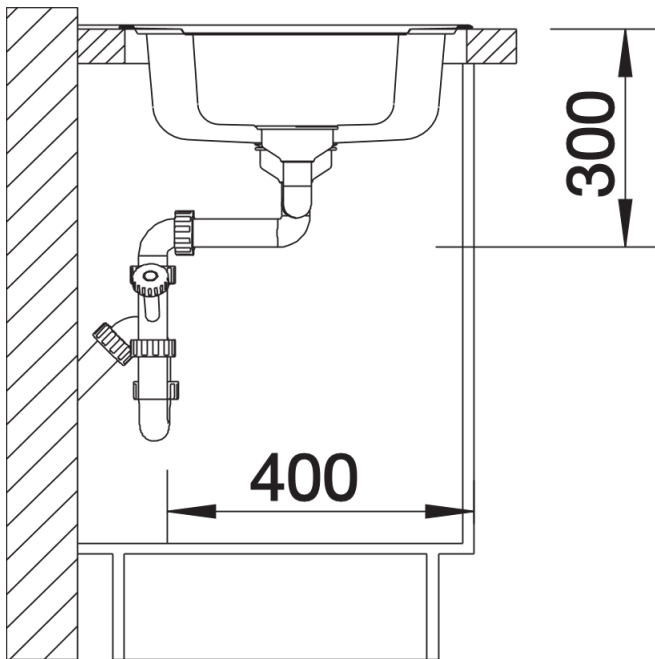

## Lieferumfang

---

- Gelochte Schale aus Edelstahl, Ablaufgarnitur mit Raumsparrohr, 2 x 3 ½" Korbventil mit Abblaffernbedienung (Drehbetätigung) für das Hauptbecken, Dichtung

235236 - Edelstahlschale

## Details

---

Aufsicht

Ausschnitt

Frontansicht

Seitenansicht