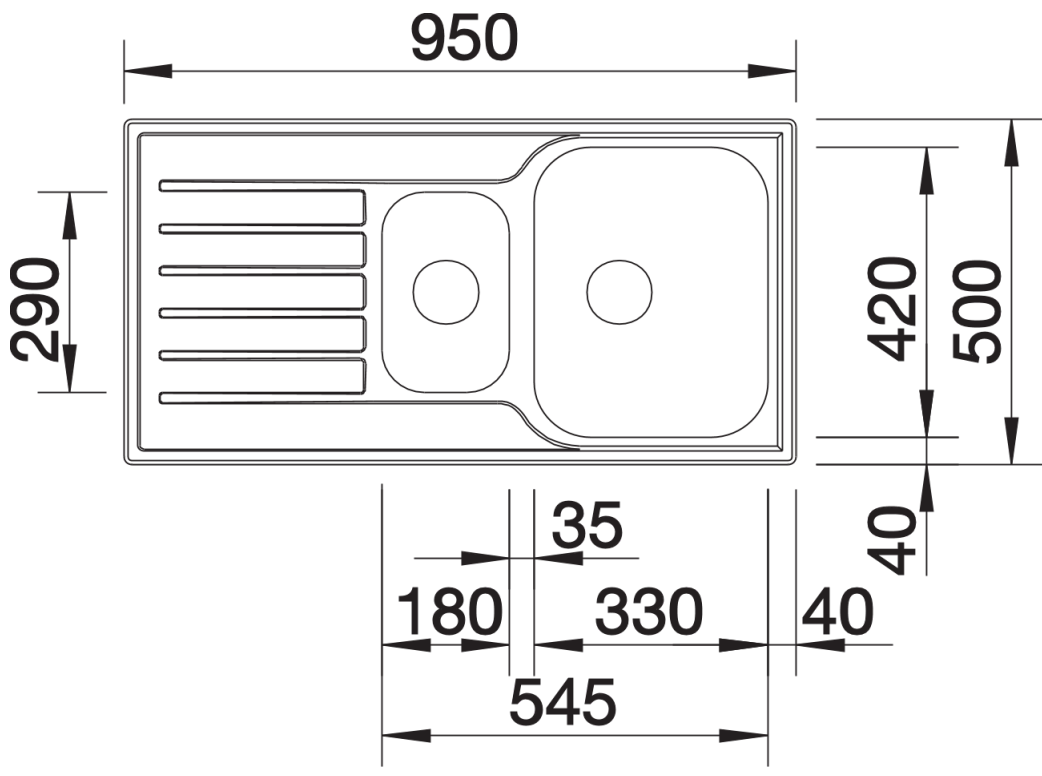

## Produktdatenblatt LANTOS 6 S

Art. Nr. 514014

Vorteil

---

- Praktisches Zusatzbecken mit gelochter Edelstahlschale
- Großzügige Abtropffläche
- Mit 3 ½" Edelstahl-Korbventil
- Mit Abflussfernbedienung

## Planungshinweise

---

- Ausschnitt-Daten für alle Einbauverfahren finden Sie in unserem Internet-Download

## Lieferumfang

---

- Gelochte Schale aus Edelstahl, Ablaufgarnitur mit Raumsparrohr, 2 x 3 ½" Korbventil mit Abblaffernbedienung (Drehbetätigung) für das Hauptbecken, Dichtung

235236 - Edelstahlschale

## Details

---

Aufsicht

Ausschnitt

Frontansicht

Seitenansicht