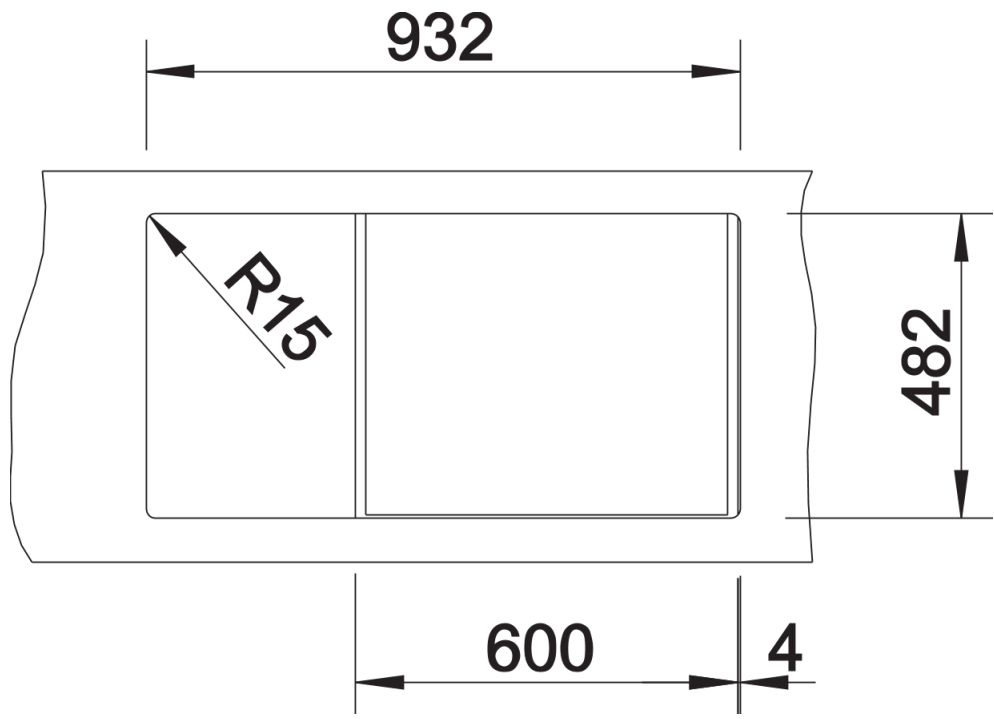

## Lieferumfang

---

- Gelochte Schale aus Edelstahl, Ablaufgarnitur mit Raumsparrohr, 2 x 3 ½" Korbventil mit Abblaffernbedienung (Drehbetätigung) für das Hauptbecken, Dichtung

235236 - Edelstahlschale

## Details

---

Aufsicht

Ausschnitt

Frontansicht

Seitenansicht