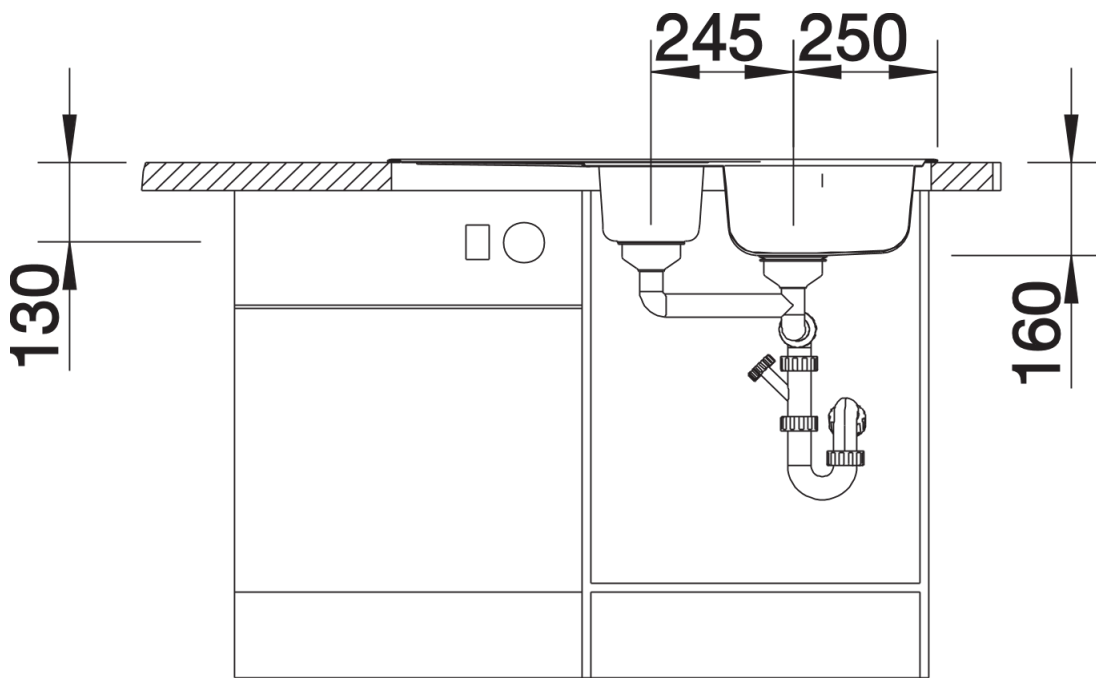

## Lieferumfang

---

- Gelochte Schale aus Edelstahl, Ablaufgarnitur mit Raumsparrohr, 2 x 3 ½" Korbventil mit Abblaffernbedienung (Drehbetätigung) für das Hauptbecken, Dichtung

235236 - Edelstahlschale

## Details

---

Aufsicht

Ausschnitt

Frontansicht

Seitenansicht