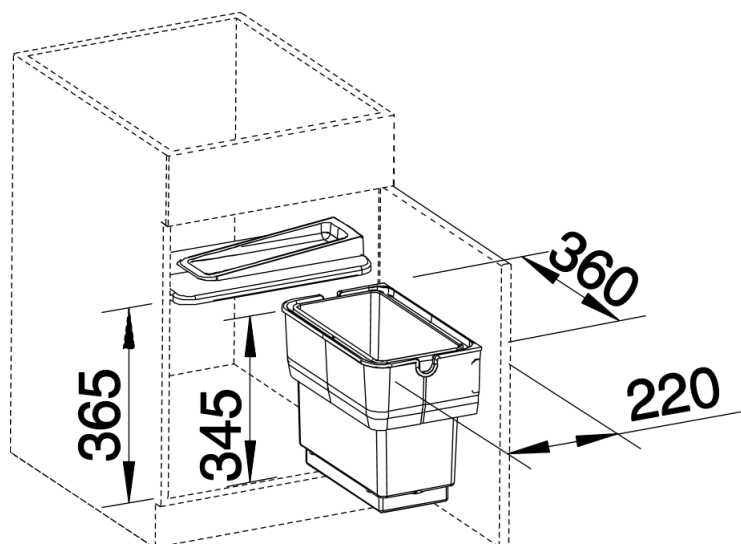

Produktdatenblatt SINGOLO

Art. Nr. 512880

Vorteil

- Einfach nach oben entnehmbarer Eimer mit 14 l Fassungsvermögen
- Schwingt bequem mit der Schranktür auf
- Abnehmbarer Deckel mit praktischer Ablage für leichte Gegenstände, z.B. Schwämme
- Zur Montage in 45er, 50er und 60er Unterschränken
- Stufenlos verstellbar: auch für Kassettentüren geeignet

Lieferumfang

- System zur Montage an Drehtüren, Systemabdeckung, 1 x 14 l Eimer

Details

Aufsicht

PRODUKT_3D