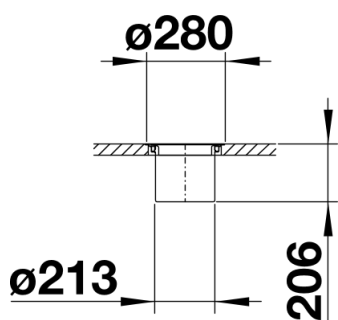

Produktdatenblatt SOLON-IF

Art. Nr. 512471

Vorteil

- Direktes Hineinarbeiten in Eimer - lästiges Bücken entfällt
- Hochwertiger und leicht zu reinigender Edelstahl
- Ausgewogenes Design
- Für den flächenbündigen und aufliegenden Einbau

Lieferumfang

- System zur Montage in Arbeitsplatten, 1 x 7 l Eimer aus Edelstahl, 1 x Eimerdeckel aus Edelstahl

Details

Aufsicht

PRODUKT_3D