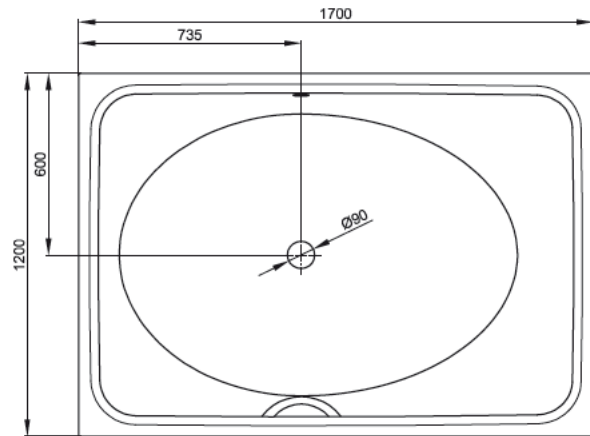

BETTESPA

Bestell-Nr. 6860

Bestell-Nr. 6861

Design: schmidem design

Abmessung	Bestell-Nr.	Nutzhalt**
170 x 120 x 45 cm	6860 Fußende links, Überlauf hinten	370 Liter
170 x 120 x 45 cm	6861 Fußende links, Überlauf vorne	370 Liter

** Nutzhalt: Wassereinhalt abzüglich 70 Liter Verdrängung. Produktionsbedingte Änderungen und Toleranzen vorbehalten.