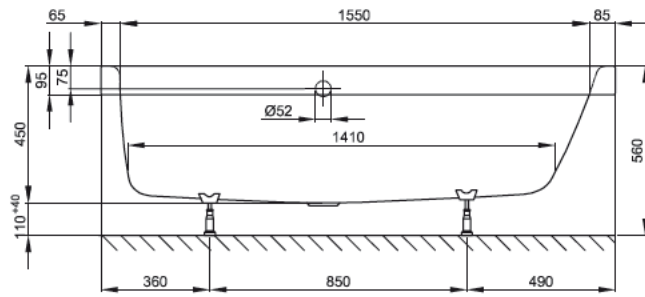

BETTESPA

Bestell-Nr. 6860

Bestell-Nr. 6861

Design: schmidem design

Abmessung	Bestell-Nr.	Nutzhalt**
170 x 120 x 45 cm	6860 Fußende links, Überlauf hinten	370 Liter
170 x 120 x 45 cm	6861 Fußende links, Überlauf vorne	370 Liter

** Nutzhalt: Wassereinhalt abzüglich 70 Liter Verdrängung. Produktionsbedingte Änderungen und Toleranzen vorbehalten.