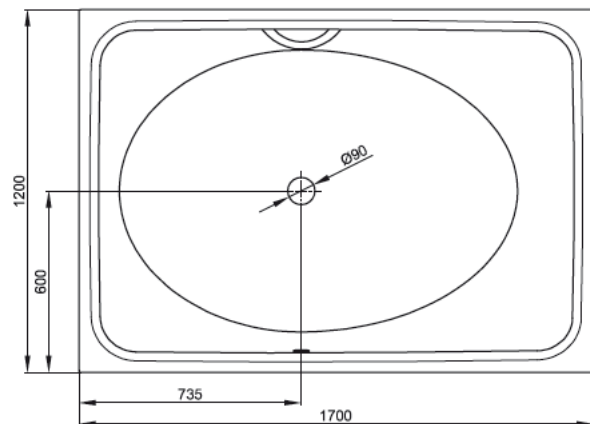

BETTESPA

Bestell-Nr. 6860

Bestell-Nr. 6861

Design: schmidem design

Abmessung	Bestell-Nr.	Nutzhalt**
170 x 120 x 45 cm	6860 Fußende links, Überlauf hinten	370 Liter
170 x 120 x 45 cm	6861 Fußende links, Überlauf vorne	370 Liter

** Nutzhalt: Wassereinhalt abzüglich 70 Liter Verdrängung. Produktionsbedingte Änderungen und Toleranzen vorbehalten.