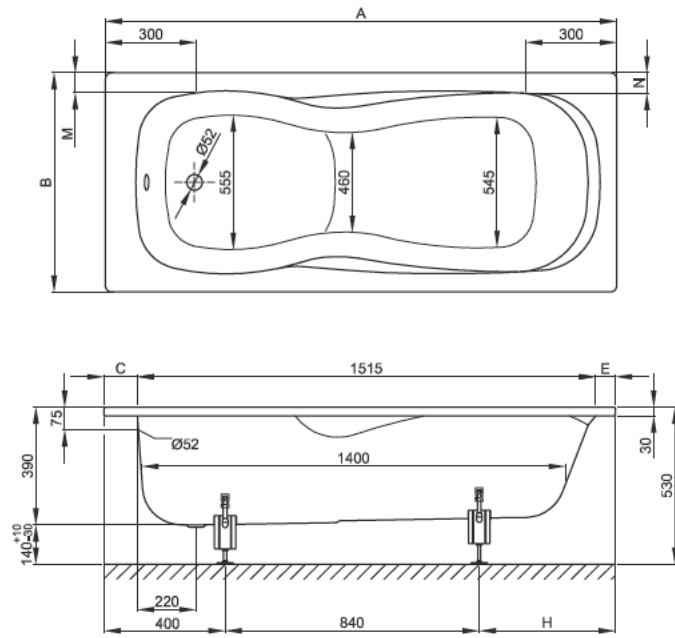

## BETTESETLINE

Zeichnung: 169 x 72,5 cm, Bestell-Nr. 8890

Abmessung	A	B	C	E	H	M	N	Bestell-Nr.	Nutzinhalt **
169 x 72,5 x 39 cm	1690	725	110	65	450	65	65	8890	118 Liter
170 x 70 x 39 cm	1700	700	100	85	460	55	55	8880	118 Liter

Alle Angaben in mm.