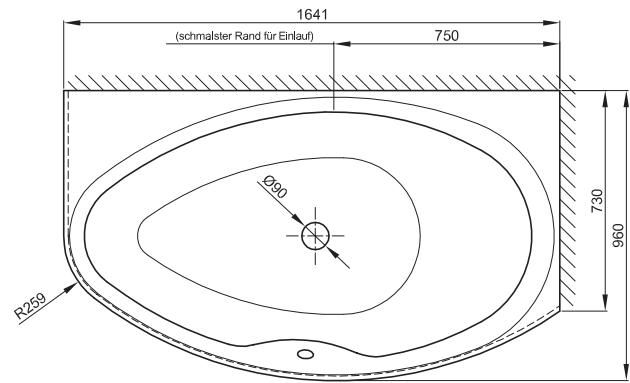

**BETTEPOOL II COMFORT ECKEINBAU**

Design: schmidem design

Zeichnung: Ecke rechts, Bestell-Nr. 6055 CELV

Einbauvariante	Abmessung	Bestell-Nr.	Nutzinhalt
	164 x 96 x 45 cm	6054 CERV links	174 Liter
	164 x 96 x 45 cm	6055 CELV rechts	174 Liter
	Abnehmbarer Untertritt	6058	

Alle **BETTECOMFORT**-Schürzenwannen werden mit einem stabilen Untergestell, inkl. höhenverstellbaren Füßen geliefert. Wanne und Untergestell bilden eine Einheit. Daher ist es für die Montage erforderlich, dass die Anlageflächen an der Wand eben sind. Vor der Wand liegende Rohre oder Mauervorsprünge behindern den Einbau. Für derartige Fälle ist eine Änderung des Unterbaus erforderlich, die im Einzelfall mit uns geklärt werden muss.