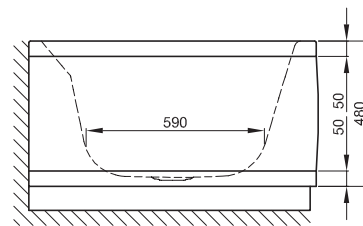

**BETTEPOOL II COMFORT ECKEINBAU**

Design: schmidem design

Zeichnung: Ecke rechts, Bestell-Nr. 6055 CELV

Einbauvariante	Abmessung	Bestell-Nr.	Nutzinhalt
	164 x 96 x 45 cm	6054 CERV links	174 Liter
	164 x 96 x 45 cm	6055 CELV rechts	174 Liter
	Abnehmbarer Untertritt	6058	