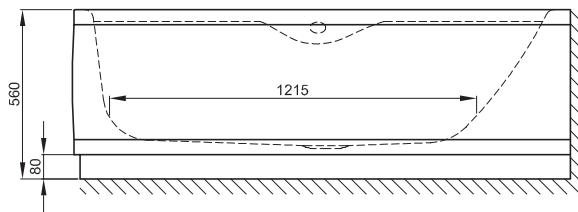

**BETTEPOOL II COMFORT ECKEINBAU**

Design: schmidem design

Zeichnung: Ecke rechts, Bestell-Nr. 6055 CELV

Einbauvariante	Abmessung	Bestell-Nr.	Nutzinhalt
	164 x 96 x 45 cm	6054 CERV links	174 Liter
	164 x 96 x 45 cm	6055 CELV rechts	174 Liter
	Abnehmbarer Untertritt	6058	

Alle **BETTECOMFORT**-Schürzenwannen werden mit einem stabilen Untergestell, inkl. höhenverstellbaren Füßen geliefert. Wanne und Untergestell bilden eine Einheit. Daher ist es für die Montage erforderlich, dass die Anlageflächen an der Wand eben sind. Vor der Wand liegende Rohre oder Mauervorsprünge behindern den Einbau. Für derartige Fälle ist eine Änderung des Unterbaus erforderlich, die im Einzelfall mit uns geklärt werden muss.