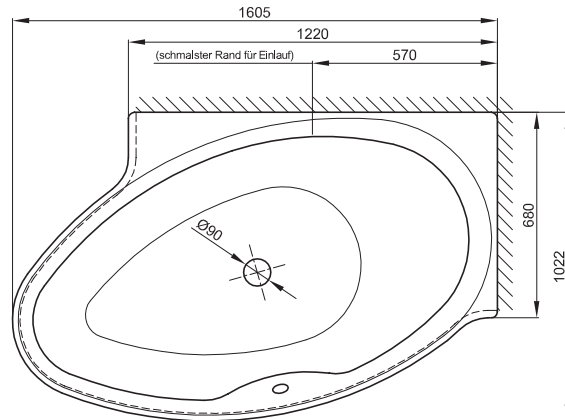

BETTEPOOL I COMFORT

Design: schmiedem design

Zeichnung: Ecke rechts, Bestell-Nr. 6053 CELV

Einbauvariante	Abmessung	Bestell-Nr.	Nutzinhalt
	161 x 102 x 45 cm	6052 CERV links	174 Liter
	161 x 102 x 45 cm	6053 CELV rechts	174 Liter
	Abnehmbarer Untertritt	6051	

Alle **BETTECOMFORT**-Schürzenwannen werden mit einem stabilen Untergestell, inkl. höhenverstellbaren Füßen geliefert. Wanne und Untergestell bilden eine Einheit. Daher ist es für die Montage erforderlich, dass die Anlageflächen an der Wand eben sind. Vor der Wand liegende Rohre oder Mauervorsprünge behindern den Einbau. Für derartige Fälle ist eine Änderung des Unterbaus erforderlich, die im Einzelfall mit uns geklärt werden muss.