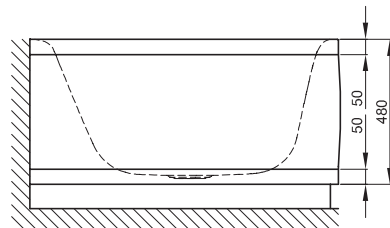

BETTEPOOL I COMFORT

Design: schmiedem design

Zeichnung: Ecke rechts, Bestell-Nr. 6053 CELV

Einbauvariante	Abmessung	Bestell-Nr.	Nutzinhalt
	161 x 102 x 45 cm	6052 CERV links	174 Liter
	161 x 102 x 45 cm	6053 CELV rechts	174 Liter
	Abnehmbarer Untertritt	6051	

Alle **BETTECOMFORT**-Schürzenwannen werden mit einem stabilen Untergestell, inkl. höhenverstellbaren Füßen geliefert. Wanne und Untergestell bilden eine Einheit. Daher ist es für die Montage erforderlich, dass die Anlageflächen an der Wand eben sind. Vor der Wand liegende Rohre oder Mauervorsprünge behindern den Einbau. Für derartige Fälle ist eine Änderung des Unterbaus erforderlich, die im Einzelfall mit uns geklärt werden muss.