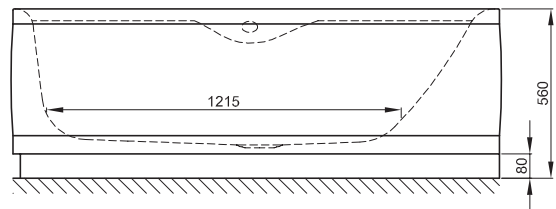

BETTEPOOL I COMFORT

Design: schmiedem design

Zeichnung: Ecke rechts, Bestell-Nr. 6053 CELV

Einbauvariante	Abmessung	Bestell-Nr.	Nutzinhalt
	161 x 102 x 45 cm	6052 CERV links	174 Liter
	161 x 102 x 45 cm	6053 CELV rechts	174 Liter
	Abnehmbarer Untertritt	6051	

Alle **BETTECOMFORT**-Schürzenwannen werden mit einem stabilen Untergestell, inkl. höhenverstellbaren Füßen geliefert. Wanne und Untergestell bilden eine Einheit. Daher ist es für die Montage erforderlich, dass die Anlageflächen an der Wand eben sind. Vor der Wand liegende Rohre oder Mauervorsprünge behindern den Einbau. Für derartige Fälle ist eine Änderung des Unterbaus erforderlich, die im Einzelfall mit uns geklärt werden muss.