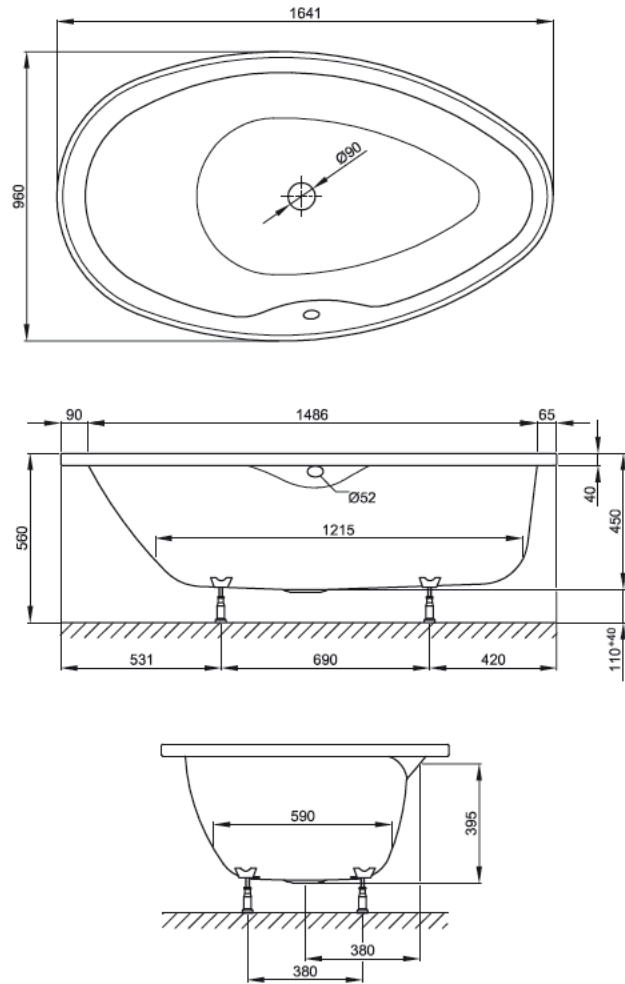

BETTEPOOL OVAL

Design: schmidem design

Abmessung

164 x 96 x 45 cm

Bestell-Nr.

6050

Nutzhalt **

174 Liter