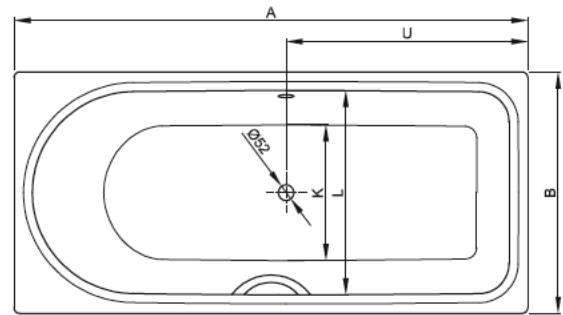

BETTEOCEAN

Zeichnung: 170 x 80 cm, Fußende rechts, Überlauf hinten, Best.-Nr. 8765

Zeichnung 170 x 80 cm, Fußende rechts, Überlauf vorne, Bestell-Nr. 8865

Design: schmidem design

Abmessung	A	B	C	D	E	F	G	H	I	K	L	U	Bestell-Nr.	Nutzinhalt**
150 x 70 x 45 cm	1500	700	60	1375	60	470	700	330	1235	505	565	650	8858 FE rechts, Überlauf hinten	139 Liter
150 x 70 x 45 cm	1500	700	60	1375	60	470	700	330	1235	505	565	650	8859 FE rechts, Überlauf vorne	139 Liter
160 x 70 x 45 cm	1600	700	65	1475	60	470	760	370	1335	505	565	700	8850 FE rechts, Überlauf hinten	148 Liter
160 x 70 x 45 cm	1600	700	65	1475	60	470	760	370	1335	505	565	700	8851 FE rechts, Überlauf vorne	148 Liter
170 x 70 x 45 cm	1700	700	115	1475	110	520	760	420	1335	505	565	750	8852 FE rechts, Überlauf hinten	148 Liter
170 x 70 x 45 cm	1700	700	115	1475	110	520	760	420	1335	505	565	750	8853 FE rechts, Überlauf vorne	148 Liter
170 x 75 x 45 cm	1700	750	65	1575	60	490	890	320	1435	555	615	800	8854 FE rechts, Überlauf hinten	185 Liter
170 x 75 x 45 cm	1700	750	65	1575	60	490	890	320	1435	555	615	800	8855 FE rechts, Überlauf vorne	185 Liter
170 x 80 x 45 cm	1700	800	65	1575	60	540	800	360	1435	605	665	800	8765 FE rechts, Überlauf hinten	202 Liter
170 x 80 x 45 cm	1700	800	65	1575	60	540	800	360	1435	605	665	800	8865 FE rechts, Überlauf vorne	202 Liter
180 x 80 x 45 cm	1800	800	65	1675	60	540	900	360	1535	605	665	800	8856 FE rechts, Überlauf hinten	235 Liter
180 x 80 x 45 cm	1800	800	65	1675	60	540	900	360	1535	605	665	800	8857 FE rechts, Überlauf vorne	235 Liter

Alle Angaben in mm.

** Nutzinhalt: Wasserinhalt abzüglich 70 Liter Verdrängung. Produktionsbedingte Änderungen und Toleranzen vorbehalten.