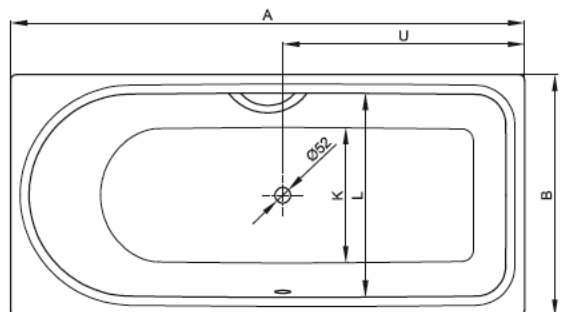

BETTEOCEAN

Zeichnung: 170 x 80 cm, Fußende rechts, Überlauf hinten, Best.-Nr. 8765

Zeichnung 170 x 80 cm, Fußende rechts, Überlauf vorne, Bestell-Nr. 8865

Design: schmidem design

Abmessung	A	B	C	D	E	F	G	H	I	K	L	U	Bestell-Nr.	Nutzinhalt**
150 x 70 x 45 cm	1500	700	60	1375	60	470	700	330	1235	505	565	650	8858 FE rechts, Überlauf hinten	139 Liter
150 x 70 x 45 cm	1500	700	60	1375	60	470	700	330	1235	505	565	650	8859 FE rechts, Überlauf vorne	139 Liter
160 x 70 x 45 cm	1600	700	65	1475	60	470	760	370	1335	505	565	700	8850 FE rechts, Überlauf hinten	148 Liter
160 x 70 x 45 cm	1600	700	65	1475	60	470	760	370	1335	505	565	700	8851 FE rechts, Überlauf vorne	148 Liter
170 x 70 x 45 cm	1700	700	115	1475	110	520	760	420	1335	505	565	750	8852 FE rechts, Überlauf hinten	148 Liter
170 x 70 x 45 cm	1700	700	115	1475	110	520	760	420	1335	505	565	750	8853 FE rechts, Überlauf vorne	148 Liter
170 x 75 x 45 cm	1700	750	65	1575	60	490	890	320	1435	555	615	800	8854 FE rechts, Überlauf hinten	185 Liter
170 x 75 x 45 cm	1700	750	65	1575	60	490	890	320	1435	555	615	800	8855 FE rechts, Überlauf vorne	185 Liter
170 x 80 x 45 cm	1700	800	65	1575	60	540	800	360	1435	605	665	800	8765 FE rechts, Überlauf hinten	202 Liter
170 x 80 x 45 cm	1700	800	65	1575	60	540	800	360	1435	605	665	800	8865 FE rechts, Überlauf vorne	202 Liter
180 x 80 x 45 cm	1800	800	65	1675	60	540	900	360	1535	605	665	800	8856 FE rechts, Überlauf hinten	235 Liter
180 x 80 x 45 cm	1800	800	65	1675	60	540	900	360	1535	605	665	800	8857 FE rechts, Überlauf vorne	235 Liter

Alle Angaben in mm.

** Nutzinhalt: Wasserinhalt abzüglich 70 Liter Verdrängung. Produktionsbedingte Änderungen und Toleranzen vorbehalten.