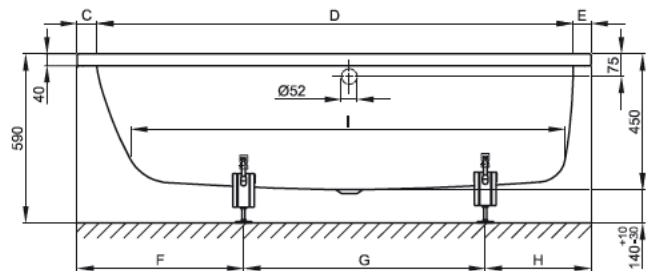

BETTEOCEAN

Zeichnung: 170 x 80 cm, Fußende rechts, Überlauf hinten, Best.-Nr. 8765

Zeichnung 170 x 80 cm, Fußende rechts, Überlauf vorne, Bestell-Nr. 8865

Design: schmidem design

Abmessung	A	B	C	D	E	F	G	H	I	K	L	U	Bestell-Nr.	Nutzinhalt**
150 x 70 x 45 cm	1500	700	60	1375	60	470	700	330	1235	505	565	650	8858 FE rechts, Überlauf hinten	139 Liter
150 x 70 x 45 cm	1500	700	60	1375	60	470	700	330	1235	505	565	650	8859 FE rechts, Überlauf vorne	139 Liter
160 x 70 x 45 cm	1600	700	65	1475	60	470	760	370	1335	505	565	700	8850 FE rechts, Überlauf hinten	148 Liter
160 x 70 x 45 cm	1600	700	65	1475	60	470	760	370	1335	505	565	700	8851 FE rechts, Überlauf vorne	148 Liter
170 x 70 x 45 cm	1700	700	115	1475	110	520	760	420	1335	505	565	750	8852 FE rechts, Überlauf hinten	148 Liter
170 x 70 x 45 cm	1700	700	115	1475	110	520	760	420	1335	505	565	750	8853 FE rechts, Überlauf vorne	148 Liter
170 x 75 x 45 cm	1700	750	65	1575	60	490	890	320	1435	555	615	800	8854 FE rechts, Überlauf hinten	185 Liter
170 x 75 x 45 cm	1700	750	65	1575	60	490	890	320	1435	555	615	800	8855 FE rechts, Überlauf vorne	185 Liter
170 x 80 x 45 cm	1700	800	65	1575	60	540	800	360	1435	605	665	800	8765 FE rechts, Überlauf hinten	202 Liter
170 x 80 x 45 cm	1700	800	65	1575	60	540	800	360	1435	605	665	800	8865 FE rechts, Überlauf vorne	202 Liter
180 x 80 x 45 cm	1800	800	65	1675	60	540	900	360	1535	605	665	800	8856 FE rechts, Überlauf hinten	235 Liter
180 x 80 x 45 cm	1800	800	65	1675	60	540	900	360	1535	605	665	800	8857 FE rechts, Überlauf vorne	235 Liter

Alle Angaben in mm.

** Nutzinhalt: Wasserinhalt abzüglich 70 Liter Verdrängung. Produktionsbedingte Änderungen und Toleranzen vorbehalten.