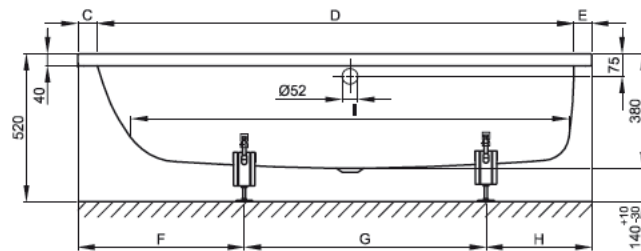

BETTEOCEAN LOW-LINE

Zeichnung: Fußende rechts, Überlauf hinten, Bestell-Nr. 8836

Zeichnung 170 x 80 cm, Fußende rechts, Überlauf vorne, Bestell-Nr. 8837

Design: schmidem design

Abmessung	A	B	C	D	E	F	G	H	I	K	L	U	Bestell-Nr.	Nutzinhalt**
150 x 70 x 38 cm	1500	700	60	1375	65	470	700	330	1235	505	565	650	8841 FE re., Überlauf hinten	90 Liter
150 x 70 x 38 cm	1500	700	60	1375	65	470	700	330	1235	505	565	650	8842 FE re., Überlauf vorne	90 Liter
160 x 70 x 38 cm	1600	700	65	1475	60	470	760	370	1335	505	565	700	8830 FE re., Überlauf hinten	120 Liter
160 x 70 x 38 cm	1600	700	65	1475	60	470	760	370	1335	505	565	700	8831 FE re., Überlauf vorne	120 Liter
170 x 70 x 38 cm	1700	700	115	1475	110	500	880	320	1335	505	565	750	8832 FE re., Überlauf hinten	120 Liter
170 x 70 x 38 cm	1700	700	115	1475	110	500	880	320	1335	505	565	750	8833 FE re., Überlauf vorne	120 Liter
170 x 75 x 38 cm	1700	750	65	1575	60	500	880	320	1435	555	615	800	8834 FE re., Überlauf hinten	140 Liter
170 x 75 x 38 cm	1700	750	65	1575	60	500	880	320	1435	555	615	800	8835 FE re., Überlauf vorne	140 Liter
170 x 80 x 38 cm	1700	800	65	1575	60	540	800	360	1435	605	665	800	8836 FE re., Überlauf hinten	165 Liter
170 x 80 x 38 cm	1700	800	65	1575	60	540	800	360	1435	605	665	800	8837 FE re., Überlauf vorne	165 Liter
180 x 80 x 38 cm	1800	800	65	1675	60	540	900	360	1535	605	665	800	8838 FE re., Überlauf hinten	180 Liter
180 x 80 x 38 cm	1800	800	65	1675	60	540	900	360	1535	605	665	800	8839 FE re., Überlauf vorne	180 Liter

Alle Angaben in mm.

** Nutzinhalt: Wasserinhalt abzüglich 70 Liter Verdrängung. Produktionsbedingte Änderungen und Toleranzen vorbehalten.