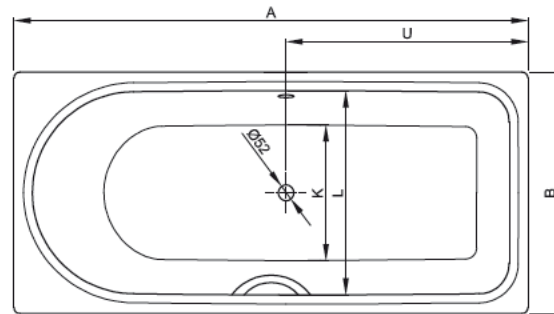

BETTEOCEAN LOW-LINE

Zeichnung: Fußende rechts, Überlauf hinten, Bestell-Nr. 8836

Zeichnung 170 x 80 cm, Fußende rechts, Überlauf vorne, Bestell-Nr. 8837

Design: schmidem design

Abmessung	A	B	C	D	E	F	G	H	I	K	L	U	Bestell-Nr.	Nutzinhalt**
150 x 70 x 38 cm	1500	700	60	1375	65	470	700	330	1235	505	565	650	8841 FE re., Überlauf hinten	90 Liter
150 x 70 x 38 cm	1500	700	60	1375	65	470	700	330	1235	505	565	650	8842 FE re., Überlauf vorne	90 Liter
160 x 70 x 38 cm	1600	700	65	1475	60	470	760	370	1335	505	565	700	8830 FE re., Überlauf hinten	120 Liter
160 x 70 x 38 cm	1600	700	65	1475	60	470	760	370	1335	505	565	700	8831 FE re., Überlauf vorne	120 Liter
170 x 70 x 38 cm	1700	700	115	1475	110	500	880	320	1335	505	565	750	8832 FE re., Überlauf hinten	120 Liter
170 x 70 x 38 cm	1700	700	115	1475	110	500	880	320	1335	505	565	750	8833 FE re., Überlauf vorne	120 Liter
170 x 75 x 38 cm	1700	750	65	1575	60	500	880	320	1435	555	615	800	8834 FE re., Überlauf hinten	140 Liter
170 x 75 x 38 cm	1700	750	65	1575	60	500	880	320	1435	555	615	800	8835 FE re., Überlauf vorne	140 Liter
170 x 80 x 38 cm	1700	800	65	1575	60	540	800	360	1435	605	665	800	8836 FE re., Überlauf hinten	165 Liter
170 x 80 x 38 cm	1700	800	65	1575	60	540	800	360	1435	605	665	800	8837 FE re., Überlauf vorne	165 Liter
180 x 80 x 38 cm	1800	800	65	1675	60	540	900	360	1535	605	665	800	8838 FE re., Überlauf hinten	180 Liter
180 x 80 x 38 cm	1800	800	65	1675	60	540	900	360	1535	605	665	800	8839 FE re., Überlauf vorne	180 Liter

Alle Angaben in mm.

** Nutzinhalt: Wasserinhalt abzüglich 70 Liter Verdrängung. Produktionsbedingte Änderungen und Toleranzen vorbehalten.