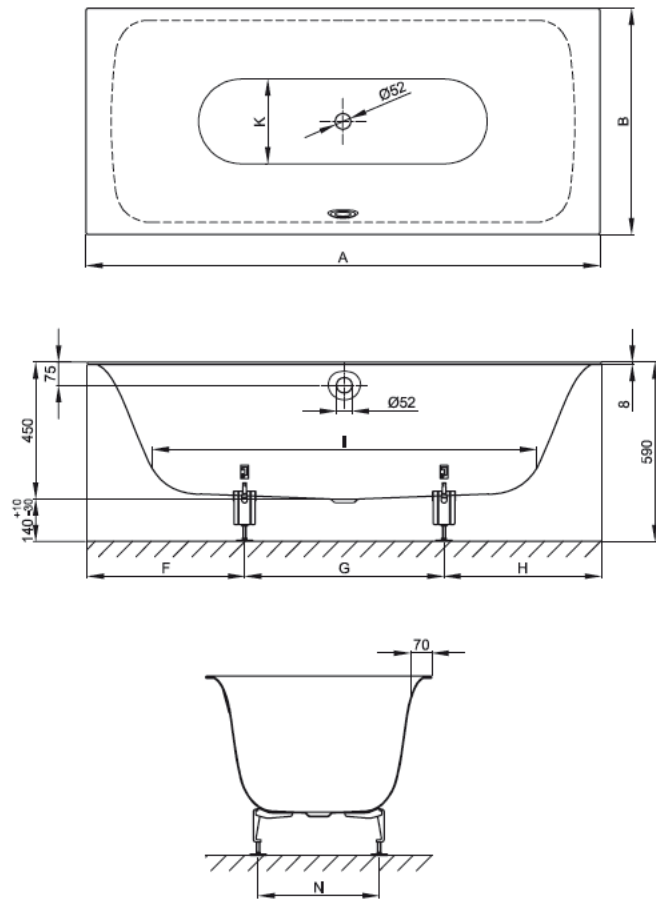

BETTELUX

Design: Tesseraux + Partner

Abmessung	A	B	F	G	H	I	K	N	Bestell-Nr.	Nutzinhalt**
170 x 75 x 45 cm	1700	750	495	710	495	1270	507	400	3440	156 Liter
180 x 80 x 45 cm	1800	800	495	810	495	1345	545	450	3441	185 Liter
190 x 90 x 45 cm	1900	900	520	860	520	1420	615	500	3442	234 Liter

Alle Angaben in mm.