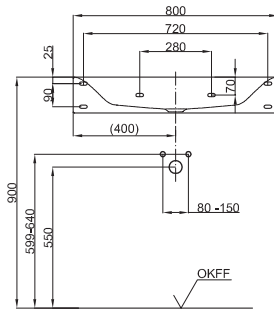

BETTEWASCHTISCHE
BETTELUX WAND-WASCHTISCH

Design: Tesseraux + Partner

PG Abmessung Bestell-Nr.

WT	80 x 47,5 cm	A167
PG	BETTEEXTRAS	Bestell-Nr.
EX	BETTEGLASUR® PLUS	PW
PG	BETTEZUBEHÖR	Bestell-Nr.
ZU	Schaftventil 1¼", weiß emailliert	B580-000
ZU	Schaftventil 1¼", chrom	B580-901

Wand-Waschtisch rechteckig, 800 x 475 x 140 mm, emailliert, ohne Hahnloch und Überlauf,
 inkl. Befestigungsmaterial
 Nutzinhalt 7 Liter

Montage- und Anschlussmaße

PG Abmessung Bestell-Nr.

WT	80 x 47,5 cm	A167 HLW1	797,00 €
PG	BETTEEXTRAS	Bestell-Nr.	
EX	BETTEGLASUR® PLUS	PW	
PG	BETTEZUBEHÖR	Bestell-Nr.	
ZU	Schaftventil 1¼", weiß emailliert	B580-000	
ZU	Schaftventil 1¼", chrom	B580-901	
ZU	Ab- und Überlaufgarnitur Flow, weiß	B616-000	
ZU	Ab- und Überlaufgarnitur Flow, chrom	B616-901	

Wand-Waschtisch rechteckig, 800 x 475 x 140 mm, emailliert, mit Hahnloch, ohne Überlauf,
 inkl. Befestigungsmaterial
 Nutzinhalt 7 Liter

Montage- und Anschlussmaße