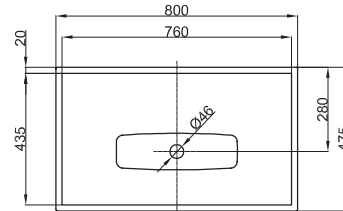

BETTEWASCHTISCHE
BETTELUX WAND-WASCHTISCH

Design: Tesseraux + Partner

PG Abmessung Bestell-Nr.

WT	80 x 47,5 cm	A167
PG	BETTEEXTRAS	Bestell-Nr.
EX	BETTEGLASUR® PLUS	PW
PG	BETTEZUBEHÖR	Bestell-Nr.
ZU	Schaftventil 1¼", weiß emailliert	B580-000
ZU	Schaftventil 1¼", chrom	B580-901

Wand-Waschtisch rechteckig, 800 x 475 x 140 mm, emailliert, ohne Hahnloch und Überlauf,
 inkl. Befestigungsmaterial
 Nutzinhalt 7 Liter

Montage- und Anschlussmaße

PG Abmessung Bestell-Nr.

WT	80 x 47,5 cm	A167 HLW1	797,00 €
PG	BETTEEXTRAS	Bestell-Nr.	
EX	BETTEGLASUR® PLUS	PW	
PG	BETTEZUBEHÖR	Bestell-Nr.	
ZU	Schaftventil 1¼", weiß emailliert	B580-000	
ZU	Schaftventil 1¼", chrom	B580-901	
ZU	Ab- und Überlaufgarnitur Flow, weiß	B616-000	
ZU	Ab- und Überlaufgarnitur Flow, chrom	B616-901	

Wand-Waschtisch rechteckig, 800 x 475 x 140 mm, emailliert, mit Hahnloch, ohne Überlauf,
 inkl. Befestigungsmaterial
 Nutzinhalt 7 Liter

Montage- und Anschlussmaße