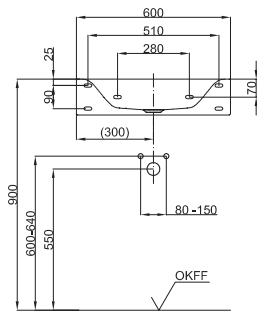

Design: Tesseraux + Partner

PG Abmessung Bestell-Nr.

WT	60 x 47,5 cm	A166
PG	BETTEEXTRAS	Bestell-Nr.
EX	BETTEGLASUR® PLUS	PW
PG	BETTEZUBEHÖR	Bestell-Nr.
ZU	Schaftventil 1¼", weiß emailiert	B580-000
ZU	Schaftventil 1¼", chrom	B580-901

Wand-Waschtisch rechteckig, 600 x 475 x 140 mm, emailiert, ohne Hahnloch und Überlauf,
inkl. Befestigungsmaterial
Nutzinhalt 5 Liter

Montage- und Anschlussmaße

Design: Tesseraux + Partner

PG Abmessung Bestell-Nr.

WT	60 x 47,5 cm	A166 HLW1
PG	BETTEEXTRAS	Bestell-Nr.
EX	BETTEGLASUR® PLUS	PW
PG	BETTEZUBEHÖR	Bestell-Nr.
ZU	Schaftventil 1¼", weiß emailiert	B580-000
ZU	Schaftventil 1¼", chrom	B580-901
ZU	Ab- und Überlaufgarnitur Flow, weiß	B616-000
ZU	Ab- und Überlaufgarnitur Flow, chrom	B616-901

Wand-Waschtisch rechteckig, 600 x 475 x 140 mm, emailiert, mit Hahnloch, ohne Überlauf,
inkl. Befestigungsmaterial
Nutzinhalt 5 Liter

Montage- und Anschlussmaße