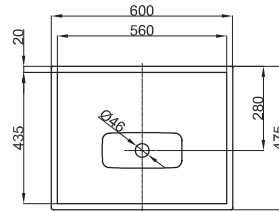

Design: Tesseraux + Partner

PG Abmessung Bestell-Nr.

WT	60 x 47,5 cm	A166
PG	BETTEEXTRAS	Bestell-Nr.
EX	BETTEGLASUR® PLUS	PW
PG	BETTEZUBEHÖR	Bestell-Nr.
ZU	Schaftventil 1¼", weiß emailiert	B580-000
ZU	Schaftventil 1¼", chrom	B580-901

Wand-Waschtisch rechteckig, 600 x 475 x 140 mm, emailiert, ohne Hahnloch und Überlauf,
inkl. Befestigungsmaterial
Nutzinhalt 5 Liter

Montage- und Anschlussmaße

Design: Tesseraux + Partner

PG Abmessung Bestell-Nr.

WT	60 x 47,5 cm	A166 HLW1
PG	BETTEEXTRAS	Bestell-Nr.
EX	BETTEGLASUR® PLUS	PW
PG	BETTEZUBEHÖR	Bestell-Nr.
ZU	Schaftventil 1¼", weiß emailiert	B580-000
ZU	Schaftventil 1¼", chrom	B580-901
ZU	Ab- und Überlaufgarnitur Flow, weiß	B616-000
ZU	Ab- und Überlaufgarnitur Flow, chrom	B616-901

Wand-Waschtisch rechteckig, 600 x 475 x 140 mm, emailiert, mit Hahnloch, ohne Überlauf,
inkl. Befestigungsmaterial
Nutzinhalt 5 Liter

Montage- und Anschlussmaße