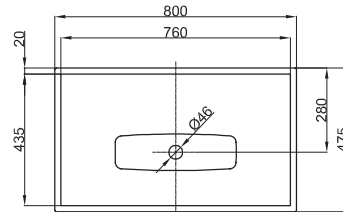

Design: Tesseraux + Partner

Ausschnittsmaße

Einbau von oben: 770 x 445 mm

PG Abmessung Bestell-Nr.

WT	80 x 47,5 cm	A161
PG	BETTEEXTRAS	Bestell-Nr.
EX	BETTEGLASUR® PLUS	PW
PG	BETTEZUBEHÖR	Bestell-Nr.
ZU	Schaftventil 1¼", weiß emailiert	B580-000
ZU	Schaftventil 1¼", chrom	B580-901

Einbau-Waschtisch rechteckig, 800 x 475 x 10 mm, emailiert, ohne Hahnloch und Überlauf,
 inkl. Befestigungsmaterial
 Nutzinhalt 7 Liter

Design: Tesseraux + Partner

Ausschnittsmaße

Einbau von oben: 770 x 445 mm

PG Abmessung Bestell-Nr.

WT	80 x 47,5 cm	A161 HLW1
PG	BETTEEXTRAS	Bestell-Nr.
EX	BETTEGLASUR® PLUS	PW
PG	BETTEZUBEHÖR	Bestell-Nr.
ZU	Schaftventil 1¼", weiß emailiert	B580-000
ZU	Schaftventil 1¼", chrom	B580-901
ZU	Ab- und Überlaufgarnitur Flow, weiß	B616-000
ZU	Ab- und Überlaufgarnitur Flow, chrom	B616-901

Einbau-Waschtisch rechteckig, 800 x 475 x 10 mm, emailiert, mit Hahnloch, ohne Überlauf,
 inkl. Befestigungsmaterial
 Nutzinhalt 7 Liter