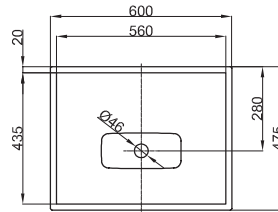

**BETTEWASCHTISCHE**  
**BETTELUX EINBAU-WASCHTISCH**

Design: Tesseraux + Partner

Ausschnittsmaße

Einbau von oben: 570 x 445 mm

PG Abmessung Bestell-Nr.

<b>WT</b>	<b>60 x 47,5 cm</b>	A160
PG	<b>BETTEEXTRAS</b>	Bestell-Nr.
<b>EX</b>	<b>BETTEGLASUR® PLUS</b>	PW
PG	<b>BETTEZUBEHÖR</b>	Bestell-Nr.
<b>ZU</b>	Schaftventil 1¼", weiß emailliert	B580-000
<b>ZU</b>	Schaftventil 1¼", chrom	B580-901

Einbau-Waschtisch rechteckig, 600 x 475 x 10 mm, emailliert, ohne Hahnloch und Überlauf,  
 inkl. Befestigungsmaterial  
 Nutzinhalt 5 Liter

Design: Tesseraux + Partner

Ausschnittsmaße

Einbau von oben: 570 x 445 mm

PG Abmessung Bestell-Nr.

<b>WT</b>	<b>60 x 47,5 cm</b>	A160 HLW1
PG	<b>BETTEEXTRAS</b>	Bestell-Nr.
<b>EX</b>	<b>BETTEGLASUR® PLUS</b>	PW
PG	<b>BETTEZUBEHÖR</b>	Bestell-Nr.
<b>ZU</b>	Schaftventil 1¼", weiß emailliert	B580-000
<b>ZU</b>	Schaftventil 1¼", chrom	B580-901
<b>ZU</b>	Ab- und Überlaufgarnitur Flow, weiß	B616-000
<b>ZU</b>	Ab- und Überlaufgarnitur Flow, chrom	B616-901

Einbau-Waschtisch rechteckig, 600 x 475 x 10 mm, emailliert, mit Hahnloch, ohne Überlauf,  
 inkl. Befestigungsmaterial  
 Nutzinhalt 5 Liter