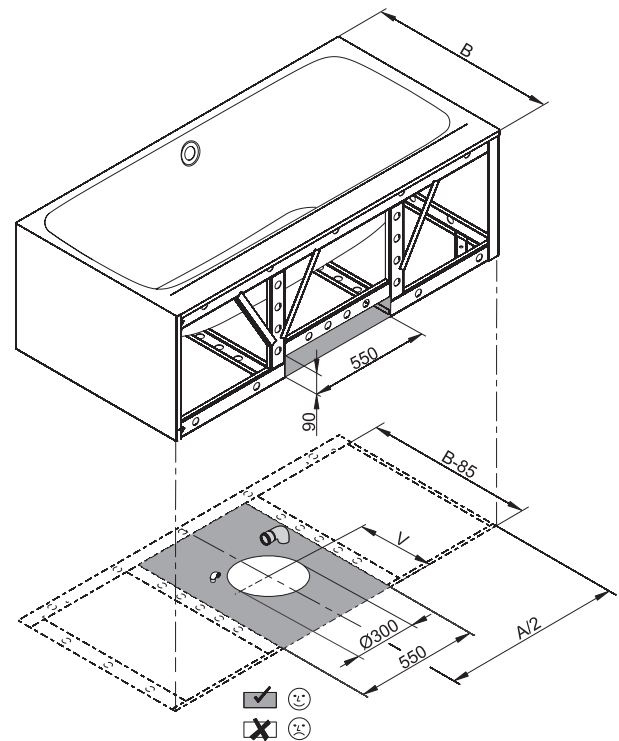

Design: Tesseraux + Partner

Anschlussmaße für Ab- und Überlaufgarnitur

Abmessung	A	B	I	K	V	Bestell-Nr.	Nutzinhalt
170 x 85 x 45 cm	1700	850	1270	507	475	3460 CERVS	156 Liter
180 x 90 x 45 cm	1800	900	1345	545	500	3461 CERVS	185 Liter

Alle Angaben in mm.