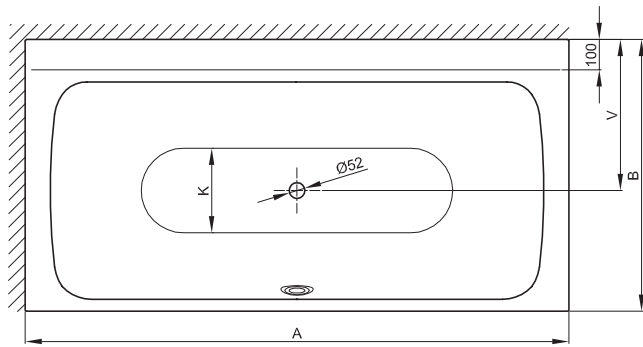

Design: Tesseraux + Partner

Anschlussmaße für Ab- und Überlaufgarnitur

Abmessung	A	B	I	K	V	Bestell-Nr.	Nutzinhalt
170 x 85 x 45 cm	1700	850	1270	507	475	3460 CERVS	156 Liter
180 x 90 x 45 cm	1800	900	1345	545	500	3461 CERVS	185 Liter

Alle Angaben in mm.