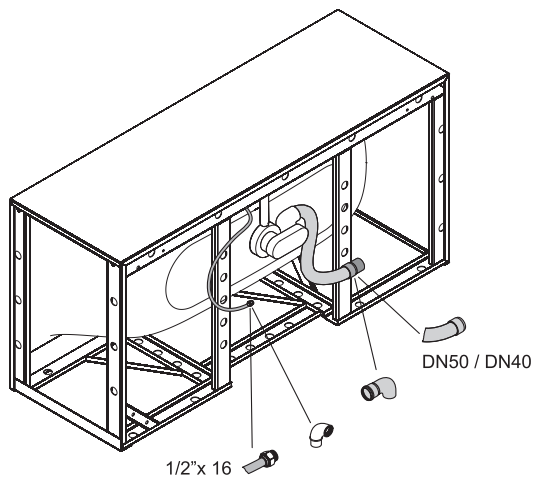

Design: Tesseraux + Partner

Anschlussmaße für Ab- und Überlaufgarnitur

Abmessung	A	B	I	K	V	Bestell-Nr.	Nutzinhalt
170 x 85 x 45 cm	1700	850	1270	507	475	3460 CERVS	156 Liter
180 x 90 x 45 cm	1800	900	1345	545	500	3461 CERVS	185 Liter

Alle Angaben in mm.