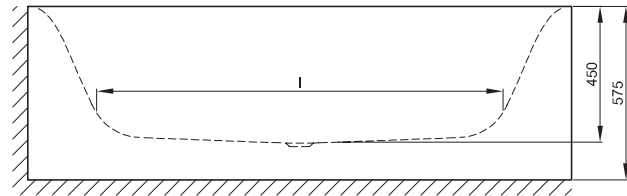

Design: Tesseraux + Partner

Anschlussmaße für Ab- und Überlaufgarnitur

Abmessung	A	B	I	K	V	Bestell-Nr.	Nutzinhalt
170 x 85 x 45 cm	1700	850	1270	507	475	3460 CERVS	156 Liter
180 x 90 x 45 cm	1800	900	1345	545	500	3461 CERVS	185 Liter

Alle Angaben in mm.