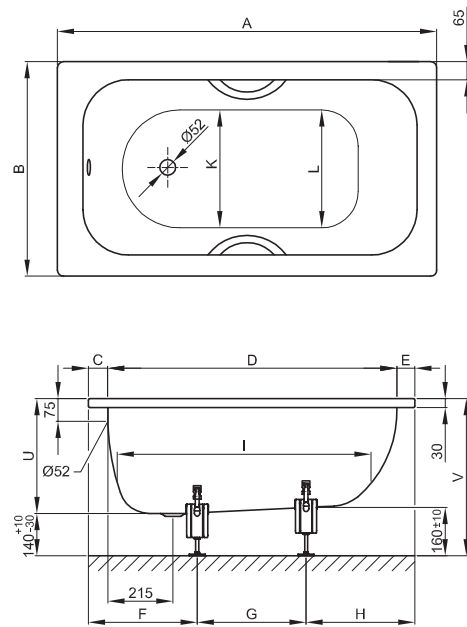

LABETTE

Zeichnung: 108 x 73 cm, Bestell-Nr. 1080

Abmessung	A	B	C	D	E	F	G	H	I	K	L	U	V	Bestell. Nr.	Nutzinhalt
108 x 73 x 38 cm	1080	730	65	955	60	360	360	360	865	485	485	380	520	1080	43 Liter
118 x 73 x 38 cm	1180	730	85	1030	65	380	420	380	945	525	510	380	520	1180	52 Liter
120 x 70 x 39 cm	1200	700	85	1050	65	400	400	400	920	500	485	390	530	1200	57 Liter
124 x 70 x 42 cm	1240	700	70	1105	65	400	420	420	925	475	475	420	560	1240	73 Liter
130 x 70 x 39 cm	1300	700	85	1150	65	420	460	420	995	495	495	390	530	1300	85 Liter

Alle Angabe in mm.