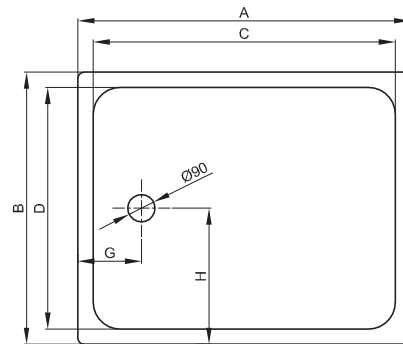

## BETTEULTRA 2,5 cm

Duschwanne mit Schenkel  $\geq 100$  cm

Darstellung ohne Wannenträger

Darstellung mit Wannenträger

Abmessung	A	B	C	D	E	G	H	Bestell-Nr.	Ablaufloch
70 x 70 x 2,5 cm	700	700	600	600	25	210	210	5719	Ø 90
75 x 75 x 2,5 cm	750	750	650	650	25	210	210	5529	Ø 90
80 x 70 x 2,5 cm	800	700	700	600	25	210	210	5679	Ø 90
80 x 75 x 2,5 cm	800	750	700	650	25	210	210	5669	Ø 90
80 x 80 x 2,5 cm	800	800	700	700	25	210	210	5830	Ø 90
85 x 85 x 2,5 cm	850	850	700	700	25	235	235	1589	Ø 90
90 x 60 x 2,5 cm	900	600	800	500	25	210	210	8600	Ø 90
90 x 70 x 2,5 cm	900	700	800	600	25	210	210	5709	Ø 90
90 x 75 x 2,5 cm	900	750	800	650	25	210	210	5840	Ø 90
90 x 80 x 2,5 cm	900	800	800	700	25	210	210	8750	Ø 90
90 x 85 x 2,5 cm	900	850	800	700	25	210	235	1559	Ø 90
90 x 90 x 2,5 cm	900	900	800	800	25	210	210	5930	Ø 90
100 x 70 x 2,5 cm	1000	700	900	600	25	210	350	5879	Ø 90
100 x 75 x 2,5 cm	1000	750	900	650	25	210	375	1650	Ø 90
100 x 80 x 2,5 cm	1000	800	900	700	25	210	400	5490	Ø 90
100 x 90 x 2,5 cm	1000	900	900	800	25	210	450	1660	Ø 90
100 x 100 x 2,5 cm	1000	1000	900	900	25	210	500	5940	Ø 90