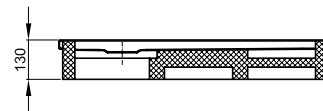

## BETTEULTRA 2,5 cm

Duschwanne mit Schenkel  $\geq 100$  cm

Darstellung ohne Wannenträger

Darstellung mit Wannenträger

Abmessung	A	B	C	D	E	G	H	Bestell-Nr.	Ablaufloch
70 x 70 x 2,5 cm	700	700	600	600	25	210	210	5719	Ø 90
75 x 75 x 2,5 cm	750	750	650	650	25	210	210	5529	Ø 90
80 x 70 x 2,5 cm	800	700	700	600	25	210	210	5679	Ø 90
80 x 75 x 2,5 cm	800	750	700	650	25	210	210	5669	Ø 90
80 x 80 x 2,5 cm	800	800	700	700	25	210	210	5830	Ø 90
85 x 85 x 2,5 cm	850	850	700	700	25	235	235	1589	Ø 90
90 x 60 x 2,5 cm	900	600	800	500	25	210	210	8600	Ø 90
90 x 70 x 2,5 cm	900	700	800	600	25	210	210	5709	Ø 90
90 x 75 x 2,5 cm	900	750	800	650	25	210	210	5840	Ø 90
90 x 80 x 2,5 cm	900	800	800	700	25	210	210	8750	Ø 90
90 x 85 x 2,5 cm	900	850	800	700	25	210	235	1559	Ø 90
90 x 90 x 2,5 cm	900	900	800	800	25	210	210	5930	Ø 90
100 x 70 x 2,5 cm	1000	700	900	600	25	210	350	5879	Ø 90
100 x 75 x 2,5 cm	1000	750	900	650	25	210	375	1650	Ø 90
100 x 80 x 2,5 cm	1000	800	900	700	25	210	400	5490	Ø 90
100 x 90 x 2,5 cm	1000	900	900	800	25	210	450	1660	Ø 90
100 x 100 x 2,5 cm	1000	1000	900	900	25	210	500	5940	Ø 90

Alle Angaben in mm.