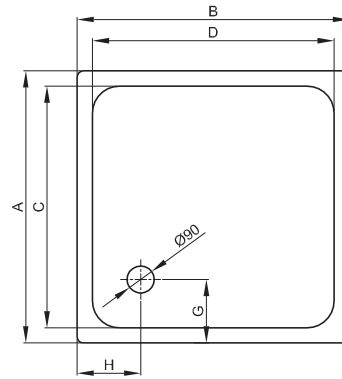

## BETTEULTRA 2,5 cm

Duschwanne mit Schenkel  $\geq 100$  cm

Darstellung ohne Wannenträger

Darstellung mit Wannenträger

Abmessung	A	B	C	D	E	G	H	Bestell-Nr.	Ablaufloch
70 x 70 x 2,5 cm	700	700	600	600	25	210	210	5719	Ø 90
75 x 75 x 2,5 cm	750	750	650	650	25	210	210	5529	Ø 90
80 x 70 x 2,5 cm	800	700	700	600	25	210	210	5679	Ø 90
80 x 75 x 2,5 cm	800	750	700	650	25	210	210	5669	Ø 90
80 x 80 x 2,5 cm	800	800	700	700	25	210	210	5830	Ø 90
85 x 85 x 2,5 cm	850	850	700	700	25	235	235	1589	Ø 90
90 x 60 x 2,5 cm	900	600	800	500	25	210	210	8600	Ø 90
90 x 70 x 2,5 cm	900	700	800	600	25	210	210	5709	Ø 90
90 x 75 x 2,5 cm	900	750	800	650	25	210	210	5840	Ø 90
90 x 80 x 2,5 cm	900	800	800	700	25	210	210	8750	Ø 90
90 x 85 x 2,5 cm	900	850	800	700	25	210	235	1559	Ø 90
90 x 90 x 2,5 cm	900	900	800	800	25	210	210	5930	Ø 90
100 x 70 x 2,5 cm	1000	700	900	600	25	210	350	5879	Ø 90
100 x 75 x 2,5 cm	1000	750	900	650	25	210	375	1650	Ø 90
100 x 80 x 2,5 cm	1000	800	900	700	25	210	400	5490	Ø 90
100 x 90 x 2,5 cm	1000	900	900	800	25	210	450	1660	Ø 90
100 x 100 x 2,5 cm	1000	1000	900	900	25	210	500	5940	Ø 90