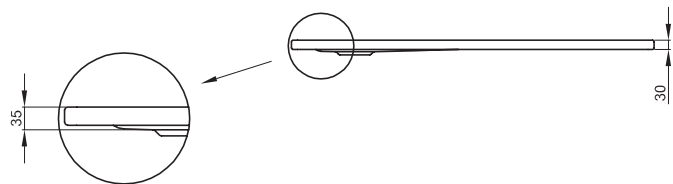

Darstellung ohne Wannenträger

Darstellung mit Wannenträger