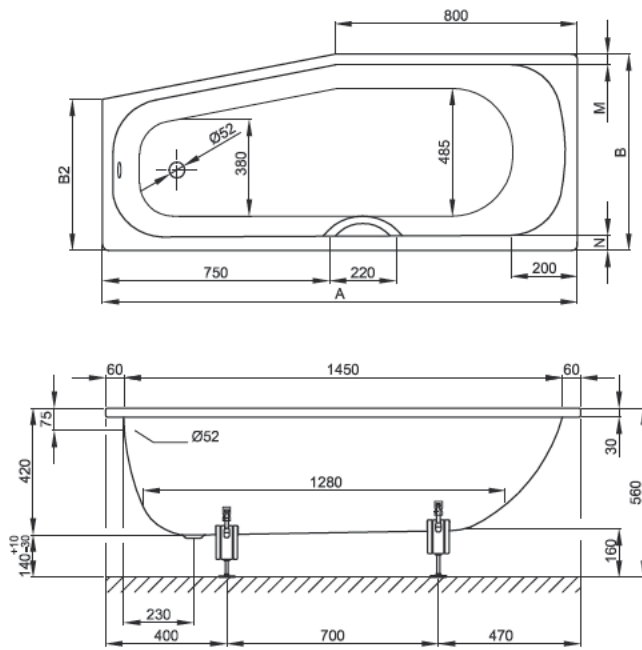

## BETTEBAMBINO

Zeichnung: 157 x 70 cm, Schräge Fußende rechts, Bestell-Nr. 2580

Abmessung	A	B	B2	M	N	Bestell-Nr.	Nutzinhalt **
157 x 65 x 42 cm	1570	650	500	50	50	2770 links	104 Liter
157 x 65 x 42 cm	1570	650	500	50	50	2780 rechts	104 Liter
157 x 70 x 42 cm	1570	700	550	60	90	2570 links	104 Liter
157 x 70 x 42 cm	1570	700	550	60	90	2580 rechts	104 Liter

Alle Angaben in mm.