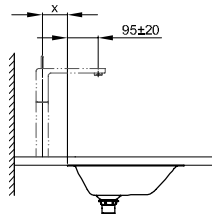

Armaturempfehlung:

Ausladung Armatur: Wandabstand x mm + ca. 95 mm ab Außenkante

Armaturempfehlung:

Ausladung Armatur: Abstand Armatur x mm + ca. 95 mm ab Außenkante

Information

Schablone für Ausschnitt zum Download unter www.my-bette.com

Lieferumfang

Inklusive schallreduzierender Antidröhn-Matten.

Design: Tesseraux + Partner

Abmessung

Bestell-Nr.

A231

Maße in mm

740 x 386 x 100