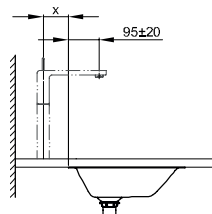

Armaturempfehlung:

Ausladung Armatur: Wandabstand x mm + ca. 95 mm ab Außenkante

Armaturempfehlung:

Ausladung Armatur: Abstand Armatur x mm + ca. 95 mm ab Außenkante

Information

Schablone für Ausschnitt zum Download unter www.bette.de

Inklusive schallreduzierender Antidröhn-Matten.

Design: Tesseraux + Partner

Abmessung

Bestell-Nr.
A231

Maße in mm
740 x 386 x 100