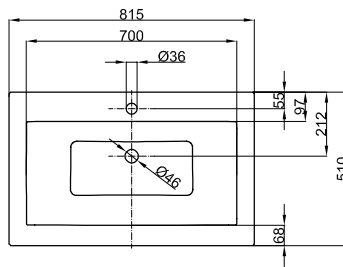

# BetteLoft Ornament Wand 4-reihig

Armaturempfehlung:  
Ausladung Armatur: ca. 185 mm ab Wand

Armaturempfehlung:  
Ausladung Armatur: ca. 130 mm ab Mitte Hahnloch

## Abmessung

Bestell-Nr.	Maße in mm	Hahnloch
A230 SWV4A	815 x 510 x 420	
A230 SWV4A,HLW1	815 x 510 x 420	o

## Größenvarianten

PG	Bestell-Nr.	Maße in mm	Hahnloch
CO	A230 SWV4A	815 x 510 x 420	
CO	A230 SWV4A,HLW1	815 x 510 x 420	o