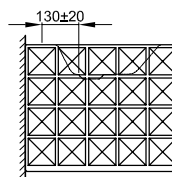

# BetteLoft Ornament Wand 4-reihig

Armaturempfehlung:  
Ausladung Armatur: ca. 185 mm ab Wand

Armaturempfehlung:  
Ausladung Armatur: ca. 130 mm ab Mitte Hahnloch

## Abmessung

Bestell-Nr.	Maße in mm	Hahnloch
A230 SWV4A	815 x 510 x 420	
A230 SWV4A,HLW1	815 x 510 x 420	o

## Größenvarianten

PG	Bestell-Nr.	Maße in mm	Hahnloch
CO	A230 SWV4A	815 x 510 x 420	
CO	A230 SWV4A,HLW1	815 x 510 x 420	o