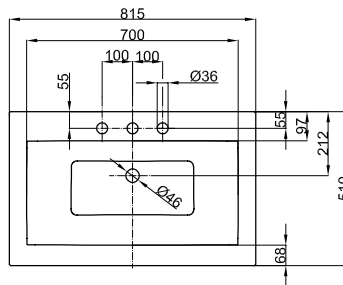

# BetteLoft Ornament Wand 4-reihig

Armaturempfehlung:  
Ausladung Armatur: ca. 185 mm ab Wand

Armaturempfehlung:  
Ausladung Armatur: ca. 130 mm ab Mitte Hahnloch

## Abmessung

Bestell-Nr.	Maße in mm	Hahnloch
A230 SWV4A	815 x 510 x 420	
A230 SWV4A,HLW1	815 x 510 x 420	o

## Größenvarianten

PG	Bestell-Nr.	Maße in mm	Hahnloch
CO	A230 SWV4A	815 x 510 x 420	
CO	A230 SWV4A,HLW1	815 x 510 x 420	o