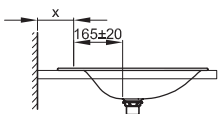

Technisches Datenblatt**BetteLux Oval Waschtisch**

Einbau-Waschtisch, Ø 500 x 8 mm, emailliert, ohne Hahnloch und Überlauf, inkl. Befestigungsmaterial

Design: Tesseraux + Partner

Bestell-Nr.	A220
Abmessung	Ø 500 x 8 mm
Farben	lieferbar in Weiß, Exklusive Farben und weiteren Sanitärfarben
Extras	erhältlich mit der pflegeleichten Oberfläche BETTEGLASUR® PLUS

**Armaturempfehlung**

Ausladung Armatur:
Wandabstand x mm + ca. 220 mm ab Außenkante

Technisches Datenblatt**BetteLux Oval Waschtisch**

Einbau-Waschtisch, Ø 500 x 8 mm, emailliert, mit Hahnloch, ohne Überlauf,
inkl. Befestigungsmaterial

Design: Tesseraux + Partner

Bestell-Nr.	A220 HLW1
Abmessung	Ø 500 x 8 mm
Farben	lieferbar in Weiß, Exklusive Farben und weiteren Sanitärfarben
Extras	erhältlich mit der pflegeleichten Oberfläche BETTEGLASUR® PLUS

**Armaturempfehlung**

Ausladung Armatur:
Wandabstand x mm + ca. 165 mm ab Mitte Hahnloch