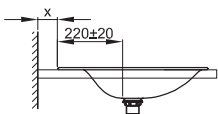

Technisches Datenblatt**BetteLux Oval Waschtisch**

Einbau-Waschtisch, Ø 500 x 8 mm, emailliert, ohne Hahnloch und Überlauf, inkl. Befestigungsmaterial

Design: Tesseraux + Partner

Bestell-Nr.	A220
Abmessung	Ø 500 x 8 mm
Farben	lieferbar in Weiß, Exklusive Farben und weiteren Sanitärfarben
Extras	erhältlich mit der pflegeleichten Oberfläche BETTEGLASUR® PLUS

**Armaturempfehlung**

Ausladung Armatur:
Wandabstand x mm + ca. 220 mm ab Außenkante

Technisches Datenblatt**BetteLux Oval Waschtisch**

Einbau-Waschtisch, Ø 500 x 8 mm, emailliert, mit Hahnloch, ohne Überlauf,
inkl. Befestigungsmaterial

Design: Tesseraux + Partner

Bestell-Nr.	A220 HLW1
Abmessung	Ø 500 x 8 mm
Farben	lieferbar in Weiß, Exklusive Farben und weiteren Sanitärfarben
Extras	erhältlich mit der pflegeleichten Oberfläche BETTEGLASUR® PLUS

**Armaturempfehlung**

Ausladung Armatur:
Wandabstand x mm + ca. 165 mm ab Mitte Hahnloch