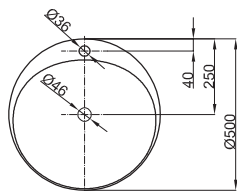

Technisches Datenblatt**BetteLux Oval Waschtisch**

Einbau-Waschtisch, Ø 500 x 8 mm, emailliert, ohne Hahnloch und Überlauf, inkl. Befestigungsmaterial

Design: Tesseraux + Partner

Bestell-Nr.	A220
Abmessung	Ø 500 x 8 mm
Farben	lieferbar in Weiß, Exklusive Farben und weiteren Sanitärfarben
Extras	erhältlich mit der pflegeleichten Oberfläche BETTEGLASUR® PLUS

**Armaturempfehlung**

Ausladung Armatur:
Wandabstand x mm + ca. 220 mm ab Außenkante

Technisches Datenblatt**BetteLux Oval Waschtisch**

Einbau-Waschtisch, Ø 500 x 8 mm, emailliert, mit Hahnloch, ohne Überlauf,
inkl. Befestigungsmaterial

Design: Tesseraux + Partner

Bestell-Nr.	A220 HLW1
Abmessung	Ø 500 x 8 mm
Farben	lieferbar in Weiß, Exklusive Farben und weiteren Sanitärfarben
Extras	erhältlich mit der pflegeleichten Oberfläche BETTEGLASUR® PLUS

**Armaturempfehlung**

Ausladung Armatur:
Wandabstand x mm + ca. 165 mm ab Mitte Hahnloch