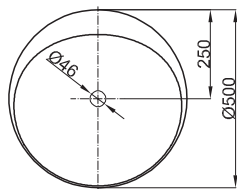

Technisches Datenblatt**BetteLux Oval Waschtisch**

Einbau-Waschtisch, Ø 500 x 8 mm, emailliert, ohne Hahnloch und Überlauf, inkl. Befestigungsmaterial

Design: Tesseraux + Partner

Bestell-Nr.	A220
Abmessung	Ø 500 x 8 mm
Farben	lieferbar in Weiß, Exklusive Farben und weiteren Sanitärfarben
Extras	erhältlich mit der pflegeleichten Oberfläche BETTEGLASUR® PLUS

**Armaturempfehlung**

Ausladung Armatur:
Wandabstand x mm + ca. 220 mm ab Außenkante

Technisches Datenblatt**BetteLux Oval Waschtisch**

Einbau-Waschtisch, Ø 500 x 8 mm, emailliert, mit Hahnloch, ohne Überlauf,
inkl. Befestigungsmaterial

Design: Tesseraux + Partner

Bestell-Nr.	A220 HLW1
Abmessung	Ø 500 x 8 mm
Farben	lieferbar in Weiß, Exklusive Farben und weiteren Sanitärfarben
Extras	erhältlich mit der pflegeleichten Oberfläche BETTEGLASUR® PLUS

**Armaturempfehlung**

Ausladung Armatur:
Wandabstand x mm + ca. 165 mm ab Mitte Hahnloch