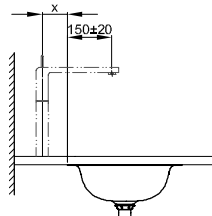

Armaturempfehlung:

Ausladung Armatur: Wandabstand  $x$  mm + ca. 150 mm ab Außenkante

Armaturempfehlung:

Ausladung Armatur: Abstand Armatur  $x$  mm + ca. 150 mm ab Außenkante

## Abmessung

Bestell-Nr.	Maße in mm	A	D
A217	574 x 380 x 120	574	534
A218	774 x 380 x 120	774	734

Produktionsbedingte Änderungen und Toleranzen vorbehalten.