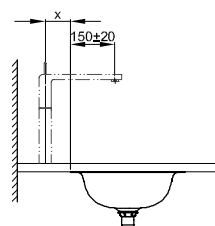

Armaturempfehlung:

Ausladung Armatur: Wandabstand x mm + ca. 150 mm ab Außenkante

Armaturempfehlung:

Ausladung Armatur: Abstand Armatur x mm + ca. 150 mm ab Außenkante

Information

Schablone für Ausschnitt zum Download unter www.bette.de

Inklusive schallreduzierender Antidröhn-Matten.

Design: Tesseraux + Partner

Abmessung

Bestell-Nr.	Maße in mm	A	D
A217	574 x 380 x 120	574	534
A218	774 x 380 x 120	774	734