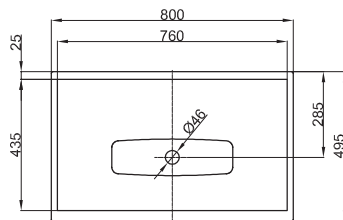

### BETTELUX SHAPE WASCHTISCH

Einbau-Waschtisch rechteckig für **BETTELUX SHAPE WASCHTISCH-GESTELL**, 80 x 49,5 x 9 mm, innen und außen emailliert, ohne Hahnloch und Überlauf, inkl. Befestigungsmaterial

Design: Tesseraux + Partner

Bestell-Nr.	A171
Abmessung	80 x 49,5 x 0,9 cm
Farben	lieferbar in Weiß glänzend (000) und Schwarz glänzend (056)
Extras	erhältlich mit der pflegeleichten Oberfläche <b>BETTEGLASUR® PLUS</b>

### Montage- und Anschlussmaße

### BETTELUX SHAPE WASCHTISCH-GESTELL

Rahmengestell für **BETTELUX SHAPE WASCHTISCH**, Stahl, pulverbeschichtet in Feinstruktur matt

Bestell-Nr.	Q011
Abmessung	80 x 49,5 cm
Farben	lieferbar in <ul style="list-style-type: none"> <li>• Weiß (807)</li> <li>• Taupe (809)</li> <li>• Schwarz (815)</li> <li>• Sky (816)</li> <li>• Mint (817)</li> <li>• Rosé (818)</li> </ul>