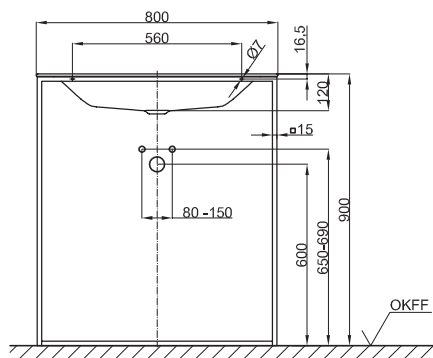

### BETTELUX SHAPE WASCHTISCH

Einbau-Waschtisch rechteckig für **BETTELUX SHAPE WASCHTISCH-GESTELL**, 80 x 49,5 x 9 mm, innen und außen emailliert, ohne Hahnloch und Überlauf, inkl. Befestigungsmaterial

Design: Tesseraux + Partner

Bestell-Nr.	A171
Abmessung	80 x 49,5 x 0,9 cm
Farben	lieferbar in Weiß glänzend (000) und Schwarz glänzend (056)
Extras	erhältlich mit der pflegeleichten Oberfläche <b>BETTEGLASUR® PLUS</b>

### Montage- und Anschlussmaße

### BETTELUX SHAPE WASCHTISCH-GESTELL

Rahmengestell für **BETTELUX SHAPE WASCHTISCH**, Stahl, pulverbeschichtet in Feinstruktur matt

Bestell-Nr.	Q011
Abmessung	80 x 49,5 cm
Farben	lieferbar in <ul style="list-style-type: none"> <li>• Weiß (807)</li> <li>• Taupe (809)</li> <li>• Schwarz (815)</li> <li>• Sky (816)</li> <li>• Mint (817)</li> <li>• Rosé (818)</li> </ul>