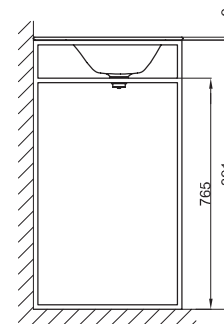

### BETTELUX SHAPE WASCHTISCH

Einbau-Waschtisch rechteckig für **BETTELUX SHAPE WASCHTISCH-GESTELL**, 80 x 49,5 x 9 mm, innen und außen emailliert, ohne Hahnloch und Überlauf, inkl. Befestigungsmaterial

Design: Tesseraux + Partner

Bestell-Nr.	A171
Abmessung	80 x 49,5 x 0,9 cm
Farben	lieferbar in Weiß glänzend (000) und Schwarz glänzend (056)
Extras	erhältlich mit der pflegeleichten Oberfläche <b>BETTEGLASUR® PLUS</b>

### Montage- und Anschlussmaße

### BETTELUX SHAPE WASCHTISCH-GESTELL

Rahmengestell für **BETTELUX SHAPE WASCHTISCH**, Stahl, pulverbeschichtet in Feinstruktur matt

Bestell-Nr.	Q011
Abmessung	80 x 49,5 cm
Farben	lieferbar in <ul style="list-style-type: none"> <li>• Weiß (807)</li> <li>• Taupe (809)</li> <li>• Schwarz (815)</li> <li>• Sky (816)</li> <li>• Mint (817)</li> <li>• Rosé (818)</li> </ul>