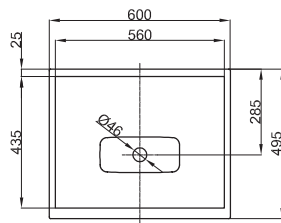

**Technisches Datenblatt****BETTELUX WAND-WASCHTISCH**

Wand-Waschtisch rechteckig, 600 x 495 x 140 mm, emailliert, ohne Hahnloch und Überlauf, inkl. Befestigungsmaterial

Design: Tesseraux + Partner

Bestell-Nr.	A166
Abmessung	60 x 49,5 x 14 cm
Farben	lieferbar in Weiß, Farbwelt <b>BETTEFLOOR</b> und weiteren Sanitärfarben
Extras	erhältlich mit der pflegeleichten Oberfläche <b>BETTEGLASUR® PLUS</b>

**Montage- und Anschlussmaße**