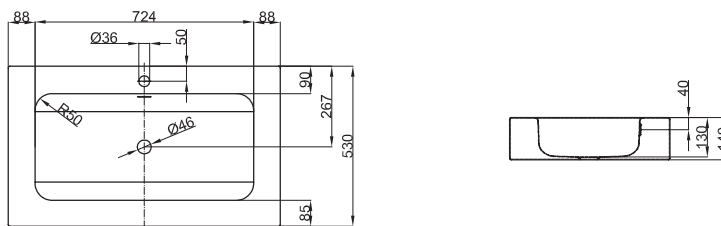

Technisches Datenblatt

BETTEONE WAND-WASCHTISCH

Wand-Waschtisch rechteckig, 900 x 530 x 140 mm, emailliert, mit Hahnloch und Überlauf, inkl. Befestigungsmaterial und Überlaufgarnitur

Design: Tesseraux + Partner

Bestell-Nr.	A133 HLW1
Abmessung	90 x 53 x 14 cm
Farben	lieferbar in Weiß, Farbwelt BETTEFLOOR und weiteren Sanitärfarben
Extras	erhältlich mit der pflegeleichten Oberfläche BETTEGLASUR® PLUS

Montage- und Anschlussmaße