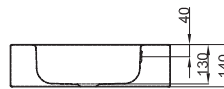

**Technisches Datenblatt**

Design: Tesseraux + Partner

**BETTEONE WAND-WASCHTISCH**

Wand-Waschtisch rechteckig, 700 x 530 x 140 mm, emailliert, ohne Hahnloch, mit Überlauf, inkl. Befestigungsmaterial und Überlaufgarnitur

Bestell-Nr.	A132
Abmessung	70 x 53 x 14 cm
Farben	lieferbar in Weiß, Farbwelt <b>BETTEFLOOR</b> und weiteren Sanitärfarben
Extras	erhältlich mit der pflegeleichten Oberfläche <b>BETTEGLASUR® PLUS</b>

**Montage- und Anschlussmaße**