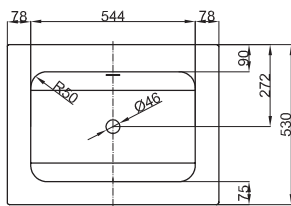

**Technisches Datenblatt**

Design: Tesseraux + Partner

**BETTEONE WAND-WASCHTISCH**

Wand-Waschtisch rechteckig, 700 x 530 x 140 mm, emailliert, ohne Hahnloch, mit Überlauf, inkl. Befestigungsmaterial und Überlaufgarnitur

Bestell-Nr.	A132
Abmessung	70 x 53 x 14 cm
Farben	lieferbar in Weiß, Farbwelt <b>BETTEFLOOR</b> und weiteren Sanitärfarben
Extras	erhältlich mit der pflegeleichten Oberfläche <b>BETTEGLASUR® PLUS</b>

**Montage- und Anschlussmaße**