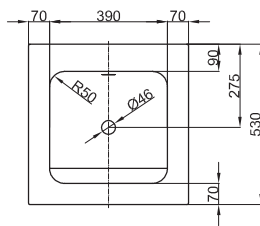

**Technisches Datenblatt**

Design: Tesseraux + Partner

**BETTEONE WAND-WASCHTISCH**

Wand-Waschtisch quadratisch, 530 x 530 x 140 mm, emailliert, ohne Hahnloch, mit Überlauf, inkl. Befestigungsmaterial und Überlaufgarnitur

Bestell-Nr.	A131
Abmessung	53 x 53 x 14 cm
Farben	lieferbar in Weiß, Farbwelt <b>BETTEFLOOR</b> und weiteren Sanitärfarben
Extras	erhältlich mit der pflegeleichten Oberfläche <b>BETTEGLASUR® PLUS</b>

**Montage- und Anschlussmaße**