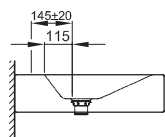

Technisches Datenblatt

BETTEAQUA WAND-WASCHTISCH

Wand-Waschtisch rechteckig, 600 x 495 x 125 mm, emailliert, mit Hahnloch, ohne Überlauf, inkl. Befestigungsmaterial

Design: schmiedem design

Bestell-Nr.	A056 HLW1
Abmessung	60 x 49,5 x 12,5 cm
Farben	lieferbar in Weiß, Farbwelt BETTEFLOOR und weiteren Sanitärfarben
Extras	erhältlich mit der pflegeleichten Oberfläche BETTEGLASUR® PLUS

Armaturempfehlung

Für ein optimales Auftreffen des Wassers wird empfohlen, Armaturen mit senkrechtem Auslauf und Perlator einzusetzen.

Ausladung Armatur:
ca. 145 mm ab Mitte Hahnloch

Montage- und Anschlussmaße