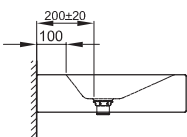

Technisches Datenblatt

BETTEAQUA WAND-WASCHTISCH

Wand-Waschtisch rechteckig, 600 x 495 x 125 mm, emailliert, ohne Hahnloch und Überlauf, inkl. Befestigungsmaterial

Design: schmidem design

Bestell-Nr.	A056
Abmessung	60 x 49,5 x 12,5 cm
Farben	lieferbar in Weiß, Farbwelt BETTEFLOOR und weiteren Sanitärfarben
Extras	erhältlich mit der pflegeleichten Oberfläche BETTEGLASUR® PLUS

Armaturempfehlung

Für ein optimales Auftreffen des Wassers wird empfohlen, Armaturen mit senkrechtem Auslauf und Perlator einzusetzen.

Ausladung Armatur:
ca. 200 mm ab Wand

Montage- und Anschlussmaße