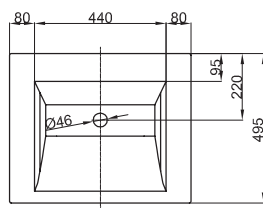

Technisches Datenblatt

BETTEAQUA WAND-WASCHTISCH

Wand-Waschtisch rechteckig, 600 x 495 x 125 mm, emailliert, ohne Hahnloch und Überlauf, inkl. Befestigungsmaterial

Design: schmidem design

Bestell-Nr.	A056
Abmessung	60 x 49,5 x 12,5 cm
Farben	lieferbar in Weiß, Farbwelt BETTEFLOOR und weiteren Sanitärfarben
Extras	erhältlich mit der pflegeleichten Oberfläche BETTEGLASUR® PLUS

Armaturempfehlung

Für ein optimales Auftreffen des Wassers wird empfohlen, Armaturen mit senkrechtem Auslauf und Perlator einzusetzen.

Ausladung Armatur:
ca. 200 mm ab Wand

Montage- und Anschlussmaße