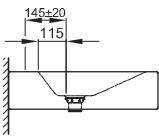

Technisches Datenblatt

BETTEAQUA WAND-WASCHTISCH

Wand-Waschtisch rechteckig, 800 x 495 x 125 mm, emailliert, mit Hahnloch, ohne Überlauf, inkl. Befestigungsmaterial

Design: schmiedem design

Bestell-Nr.	A054 HLW1
Abmessung	80 x 49,5 x 12,5 cm
Farben	lieferbar in Weiß, Farbwelt BETTEFLOOR und weiteren Sanitärfarben
Extras	erhältlich mit der pflegeleichten Oberfläche BETTEGLASUR® PLUS

Armaturempfehlung

Für ein optimales Auftreffen des Wassers wird empfohlen, Armaturen mit senkrechtem Auslauf und Perlator einzusetzen.

Ausladung Armatur:
ca. 145 mm ab Mitte Hahnloch

Montage- und Anschlussmaße