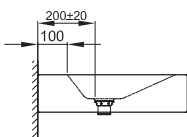

### BETTEAQUA WAND-WASCHTISCH

Wand-Waschtisch rechteckig, 800 x 495 x 125 mm, emailliert, ohne Hahnloch und Überlauf, inkl. Befestigungsmaterial

Design: schmiedem design

Bestell-Nr.	A054
Abmessung	80 x 49,5 x 12,5 cm
Farben	lieferbar in Weiß, Farbwelt <b>BETTEFLOOR</b> und weiteren Sanitärfarben
Extras	erhältlich mit der pflegeleichten Oberfläche <b>BETTEGLASUR® PLUS</b>

### Armaturempfehlung

Für ein optimales Auftreffen des Wassers wird empfohlen, Armaturen mit senkrechtem Auslauf und Perlator einzusetzen.

Ausladung Armatur:  
ca. 200 mm ab Wand

### Montage- und Anschlussmaße