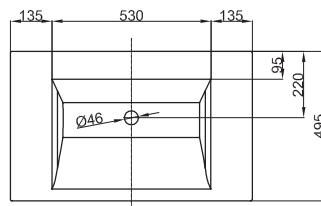

### BETTEAQUA WAND-WASCHTISCH

Wand-Waschtisch rechteckig, 800 x 495 x 125 mm, emailliert, ohne Hahnloch und Überlauf, inkl. Befestigungsmaterial

Design: schmiedem design

Bestell-Nr.	A054
Abmessung	80 x 49,5 x 12,5 cm
Farben	lieferbar in Weiß, Farbwelt <b>BETTEFLOOR</b> und weiteren Sanitärfarben
Extras	erhältlich mit der pflegeleichten Oberfläche <b>BETTEGLASUR® PLUS</b>

### Montage- und Anschlussmaße