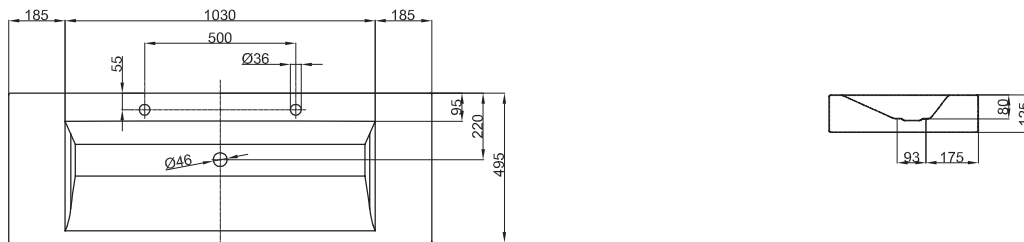

## Technisches Datenblatt

### BETTEAQUA WAND-WASCHTISCH

Wand-Waschtisch rechteckig, 1400 x 495 x 125 mm, emailliert, mit 2 Hahnlochbohrungen, ohne Überlauf, inkl. Befestigungsmaterial

Design: schmiedem design

Bestell-Nr.	A052 HLW2
Abmessung	140 x 49,5 x 12,5 cm
Farben	lieferbar in Weiß, Farbwelt <b>BETTEFLOOR</b> und weiteren Sanitärfarben
Extras	erhältlich mit der pflegeleichten Oberfläche <b>BETTEGLASUR® PLUS</b>

### Armaturempfehlung

Für ein optimales Auftreffen des Wassers wird empfohlen, Armaturen mit senkrechtem Auslauf und Perlator einzusetzen.

Ausladung Armatur:  
ca. 145 mm ab Mitte Hahnloch

### Montage- und Anschlussmaße