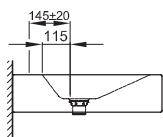

### BETTEAQUA WAND-WASCHTISCH

Wand-Waschtisch rechteckig, 1400 x 495 x 125 mm, emailliert, mit 2 Hahnlochbohrungen, ohne Überlauf, inkl. Befestigungsmaterial

Design: schmiedem design

Bestell-Nr.	A052 HLW2
Abmessung	140 x 49,5 x 12,5 cm
Farben	lieferbar in Weiß, Farbwelt <b>BETTEFLOOR</b> und weiteren Sanitärfarben
Extras	erhältlich mit der pflegeleichten Oberfläche <b>BETTEGLASUR® PLUS</b>

### Armaturempfehlung

Für ein optimales Auftreffen des Wassers wird empfohlen, Armaturen mit senkrechtem Auslauf und Perlator einzusetzen.

Ausladung Armatur:  
ca. 145 mm ab Mitte Hahnloch

### Montage- und Anschlussmaße