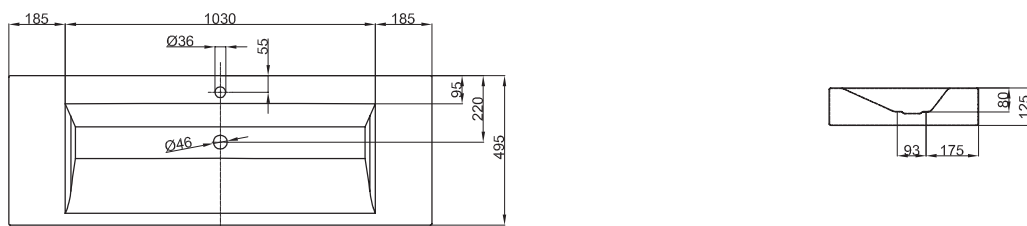

Technisches Datenblatt

BETTEAQUA WAND-WASCHTISCH

Wand-Waschtisch rechteckig, 1400 x 495 x 125 mm, emailliert, mit Hahnloch, ohne Überlauf, inkl. Befestigungsmaterial

Design: schmidem design

Bestell-Nr.	A052 HLW1
Abmessung	140 x 49,5 x 12,5 cm
Farben	lieferbar in Weiß, Farbwelt BETTEFLOOR und weiteren Sanitärfarben
Extras	erhältlich mit der pflegeleichten Oberfläche BETTEGLASUR® PLUS

Armaturempfehlung

Für ein optimales Auftreffen des Wassers wird empfohlen, Armaturen mit senkrechtem Auslauf und Perlator einzusetzen.

Ausladung Armatur:
ca. 145 mm ab Mitte Hahnloch

Montage- und Anschlussmaße