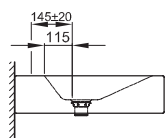

Technisches Datenblatt

BETTEAQUA WAND-WASCHTISCH

Wand-Waschtisch rechteckig, 1400 x 495 x 125 mm, emailliert, mit Hahnloch, ohne Überlauf, inkl. Befestigungsmaterial

Design: schmidem design

Bestell-Nr.	A052 HLW1
Abmessung	140 x 49,5 x 12,5 cm
Farben	lieferbar in Weiß, Farbwelt BETTEFLOOR und weiteren Sanitärfarben
Extras	erhältlich mit der pflegeleichten Oberfläche BETTEGLASUR® PLUS

Armaturempfehlung

Für ein optimales Auftreffen des Wassers wird empfohlen, Armaturen mit senkrechtem Auslauf und Perlator einzusetzen.

Ausladung Armatur:
ca. 145 mm ab Mitte Hahnloch

Montage- und Anschlussmaße