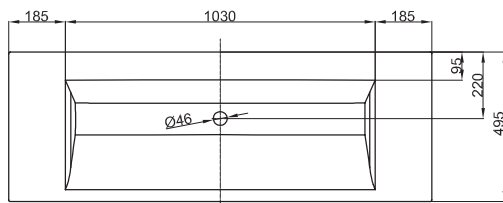

Technisches Datenblatt

BETTEAQUA WAND-WASCHTISCH

Wand-Waschtisch rechteckig, 1400 x 495 x 125 mm, emailliert, ohne Hahnloch und Überlauf, inkl. Befestigungsmaterial

Design: schmiedem design

Bestell-Nr.	A052
Abmessung	140 x 49,5 x 12,5 cm
Farben	lieferbar in Weiß, Farbwelt BETTEFLOOR und weiteren Sanitärfarben
Extras	erhältlich mit der pflegeleichten Oberfläche BETTEGLASUR® PLUS

Armaturempfehlung

Für ein optimales Auftreffen des Wassers wird empfohlen, Armaturen mit senkrechtem Auslauf und Perlator einzusetzen.

Ausladung Armatur:
ca. 200 mm ab Wand

Montage- und Anschlussmaße