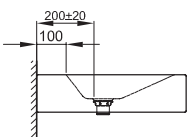

Technisches Datenblatt

BETTEAQUA WAND-WASCHTISCH

Wand-Waschtisch rechteckig, 1400 x 495 x 125 mm, emailliert, ohne Hahnloch und Überlauf, inkl. Befestigungsmaterial

Design: schmiedem design

Bestell-Nr.	A052
Abmessung	140 x 49,5 x 12,5 cm
Farben	lieferbar in Weiß, Farbwelt BETTEFLOOR und weiteren Sanitärfarben
Extras	erhältlich mit der pflegeleichten Oberfläche BETTEGLASUR® PLUS

Armaturempfehlung

Für ein optimales Auftreffen des Wassers wird empfohlen, Armaturen mit senkrechtem Auslauf und Perlator einzusetzen.

Ausladung Armatur:
ca. 200 mm ab Wand

Montage- und Anschlussmaße