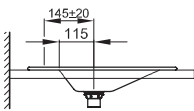

Technisches Datenblatt**BETTEAQUA EINBAU-WASCHTISCH**

Einbau-Waschtisch rechteckig, 600 x 495 x 9 mm, emailliert, mit Hahnloch, ohne Überlauf, inkl. Befestigungsmaterial

Design: schmiedem design

Bestell-Nr.	A050 HLW1
Abmessung	60 x 49,5 x 0,9 cm
Farben	lieferbar in Weiß, Farbwelt BETTEFLOOR und weiteren Sanitärfarben
Extras	erhältlich mit der pflegeleichten Oberfläche BETTEGLASUR® PLUS

**Armaturempfehlung**

Für ein optimales Auftreffen des Wassers wird empfohlen, Armaturen mit senkrechtem Auslauf und Perlator einzusetzen.

Ausladung Armatur:
ca. 145 mm ab Mitte Hahnloch