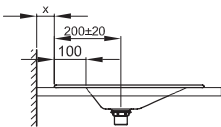

Technisches Datenblatt**BETTEAQUA EINBAU-WASCHTISCH**

Einbau-Waschtisch rechteckig, 600 x 495 x 9 mm, emailliert, ohne Hahnloch und Überlauf, inkl. Befestigungsmaterial

Design: schmidem design

| | |
|-------------|--|
| Bestell-Nr. | A050 |
| Abmessung | 60 x 49,5 x 0,9 cm |
| Farben | lieferbar in Weiß, Farbwelt BETTEFLOOR und weiteren Sanitärfarben |
| Extras | erhältlich mit der pflegeleichten Oberfläche BETTEGLASUR® PLUS |

**Armaturempfehlung**

Für ein optimales Auftreffen des Wassers wird empfohlen, Armaturen mit senkrechtem Auslauf und Perlator einzusetzen.

Ausladung Armatur:
Wandabstand x mm + ca. 200 mm ab Außenkante