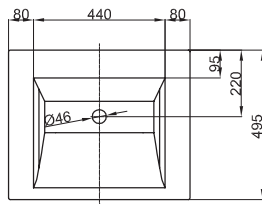

Technisches Datenblatt**BETTEAQUA EINBAU-WASCHTISCH**

Einbau-Waschtisch rechteckig, 600 x 495 x 9 mm, emailliert, ohne Hahnloch und Überlauf, inkl. Befestigungsmaterial

Design: schmidem design

| | |
|-------------|--|
| Bestell-Nr. | A050 |
| Abmessung | 60 x 49,5 x 0,9 cm |
| Farben | lieferbar in Weiß, Farbwelt BETTEFLOOR und weiteren Sanitärfarben |
| Extras | erhältlich mit der pflegeleichten Oberfläche BETTEGLASUR® PLUS |

**Armaturempfehlung**

Für ein optimales Auftreffen des Wassers wird empfohlen, Armaturen mit senkrechtem Auslauf und Perlator einzusetzen.

Ausladung Armatur:
Wandabstand x mm + ca. 200 mm ab Außenkante