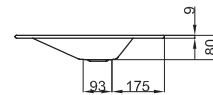

Technisches Datenblatt**BETTEAQUA EINBAU-WASCHTISCH**

Einbau-Waschtisch rechteckig, 600 x 495 x 9 mm, emailliert, ohne Hahnloch und Überlauf, inkl. Befestigungsmaterial

Design: schmidem design

| | |
|-------------|--|
| Bestell-Nr. | A050 |
| Abmessung | 60 x 49,5 x 0,9 cm |
| Farben | lieferbar in Weiß, Farbwelt BETTEFLOOR und weiteren Sanitärfarben |
| Extras | erhältlich mit der pflegeleichten Oberfläche BETTEGLASUR® PLUS |

**Armaturempfehlung**

Für ein optimales Auftreffen des Wassers wird empfohlen, Armaturen mit senkrechtem Auslauf und Perlator einzusetzen.

Ausladung Armatur:
Wandabstand x mm + ca. 200 mm ab Außenkante