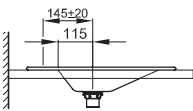

**Technisches Datenblatt****BETTEAQUA EINBAU-WASCHTISCH**

Einbau-Waschtisch rechteckig, 800 x 495 x 9 mm, emailliert, mit Hahnloch, ohne Überlauf, inkl. Befestigungsmaterial

Design: schmiedem design

Bestell-Nr.	A048 HLW1
Abmessung	80 x 49,5 x 0,9 cm
Farben	lieferbar in Weiß, Farbwelt <b>BETTEFLOOR</b> und weiteren Sanitärfarben
Extras	erhältlich mit der pflegeleichten Oberfläche <b>BETTEGLASUR® PLUS</b>

**Armaturempfehlung**

Für ein optimales Auftreffen des Wassers wird empfohlen, Armaturen mit senkrechtem Auslauf und Perlator einzusetzen.

Ausladung Armatur:  
ca. 145 mm ab Mitte Hahnloch