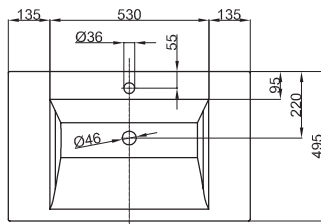

**Technisches Datenblatt****BETTEAQUA EINBAU-WASCHTISCH**

Einbau-Waschtisch rechteckig, 800 x 495 x 9 mm, emailliert, mit Hahnloch, ohne Überlauf, inkl. Befestigungsmaterial

Design: schmiedem design

Bestell-Nr.	A048 HLW1
Abmessung	80 x 49,5 x 0,9 cm
Farben	lieferbar in Weiß, Farbwelt <b>BETTEFLOOR</b> und weiteren Sanitärfarben
Extras	erhältlich mit der pflegeleichten Oberfläche <b>BETTEGLASUR® PLUS</b>

**Armaturempfehlung**

Für ein optimales Auftreffen des Wassers wird empfohlen, Armaturen mit senkrechtem Auslauf und Perlator einzusetzen.

Ausladung Armatur:  
ca. 145 mm ab Mitte Hahnloch