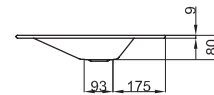

**Technisches Datenblatt****BETTEAQUA EINBAU-WASCHTISCH**

Einbau-Waschtisch rechteckig, 800 x 495 x 9 mm, emailliert, mit Hahnloch, ohne Überlauf, inkl. Befestigungsmaterial

Design: schmiedem design

Bestell-Nr.	A048 HLW1
Abmessung	80 x 49,5 x 0,9 cm
Farben	lieferbar in Weiß, Farbwelt <b>BETTEFLOOR</b> und weiteren Sanitärfarben
Extras	erhältlich mit der pflegeleichten Oberfläche <b>BETTEGLASUR® PLUS</b>

**Armaturempfehlung**

Für ein optimales Auftreffen des Wassers wird empfohlen, Armaturen mit senkrechtem Auslauf und Perlator einzusetzen.

Ausladung Armatur:  
ca. 145 mm ab Mitte Hahnloch