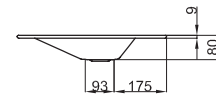

Technisches Datenblatt**BETTEAQUA EINBAU-WASCHTISCH**

Einbau-Waschtisch rechteckig, 800 x 495 x 9 mm, emailliert, ohne Hahnloch und Überlauf, inkl. Befestigungsmaterial

Design: schmiedem design

Bestell-Nr.	A048
Abmessung	80 x 49,5 x 0,9 cm
Farben	lieferbar in Weiß, Farbwelt BETTEFLOOR und weiteren Sanitärfarben
Extras	erhältlich mit der pflegeleichten Oberfläche BETTEGLASUR® PLUS

**Armaturempfehlung**

Für ein optimales Auftreffen des Wassers wird empfohlen, Armaturen mit senkrechtem Auslauf und Perlator einzusetzen.

Ausladung Armatur:
Wandabstand x mm + ca. 200 mm ab Außenkante