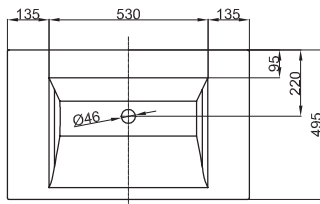

Technisches Datenblatt**BETTEAQUA EINBAU-WASCHTISCH**

Einbau-Waschtisch rechteckig, 800 x 495 x 9 mm, emailliert, ohne Hahnloch und Überlauf, inkl. Befestigungsmaterial

Design: schmiedem design

Bestell-Nr.	A048
Abmessung	80 x 49,5 x 0,9 cm
Farben	lieferbar in Weiß, Farbwelt BETTEFLOOR und weiteren Sanitärfarben
Extras	erhältlich mit der pflegeleichten Oberfläche BETTEGLASUR® PLUS

**Armaturempfehlung**

Für ein optimales Auftreffen des Wassers wird empfohlen, Armaturen mit senkrechtem Auslauf und Perlator einzusetzen.

Ausladung Armatur:
Wandabstand x mm + ca. 200 mm ab Außenkante