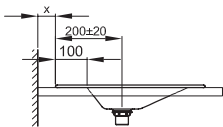

Technisches Datenblatt**BETTEAQUA EINBAU-WASCHTISCH**

Einbau-Waschtisch rechteckig, 800 x 495 x 9 mm, emailliert, ohne Hahnloch und Überlauf, inkl. Befestigungsmaterial

Design: schmiedem design

Bestell-Nr.	A048
Abmessung	80 x 49,5 x 0,9 cm
Farben	lieferbar in Weiß, Farbwelt BETTEFLOOR und weiteren Sanitärfarben
Extras	erhältlich mit der pflegeleichten Oberfläche BETTEGLASUR® PLUS

**Armaturempfehlung**

Für ein optimales Auftreffen des Wassers wird empfohlen, Armaturen mit senkrechtem Auslauf und Perlator einzusetzen.

Ausladung Armatur:
Wandabstand x mm + ca. 200 mm ab Außenkante