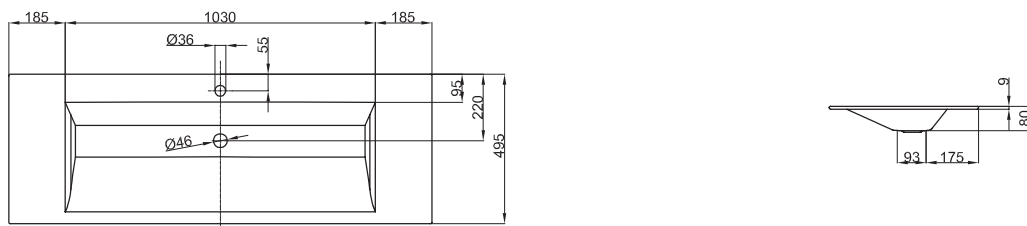

Technisches Datenblatt**BETTEAQUA EINBAU-WASCHTISCH**

Einbau-Waschtisch rechteckig, 1400 x 495 x 9 mm, emailliert, mit Hahnloch, ohne Überlauf, inkl. Befestigungsmaterial

Design: schmiedem design

Bestell-Nr.	A046 HLW1
Abmessung	140 x 49,5 x 0,9 cm
Farben	lieferbar in Weiß, Farbwelt BETTEFLOOR und weiteren Sanitärfarben
Extras	erhältlich mit der pflegeleichten Oberfläche BETTEGLASUR® PLUS

**Armaturempfehlung**

Für ein optimales Auftreffen des Wassers wird empfohlen, Armaturen mit senkrechtem Auslauf und Perlator einzusetzen.

Ausladung Armatur:
ca. 145 mm ab Mitte Hahnloch