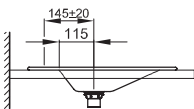

Technisches Datenblatt**BETTEAQUA EINBAU-WASCHTISCH**

Einbau-Waschtisch rechteckig, 1400 x 495 x 9 mm, emailliert, mit Hahnloch, ohne Überlauf, inkl. Befestigungsmaterial

Design: schmiedem design

Bestell-Nr.	A046 HLW1
Abmessung	140 x 49,5 x 0,9 cm
Farben	lieferbar in Weiß, Farbwelt BETTEFLOOR und weiteren Sanitärfarben
Extras	erhältlich mit der pflegeleichten Oberfläche BETTEGLASUR® PLUS

**Armaturempfehlung**

Für ein optimales Auftreffen des Wassers wird empfohlen, Armaturen mit senkrechtem Auslauf und Perlator einzusetzen.

Ausladung Armatur:
ca. 145 mm ab Mitte Hahnloch