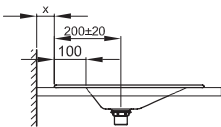

Technisches Datenblatt**BETTEAQUA EINBAU-WASCHTISCH**

Einbau-Waschtisch rechteckig, 1400 x 495 x 9 mm, emailliert, ohne Hahnloch und Überlauf, inkl. Befestigungsmaterial

Design: schmidem design

Bestell-Nr.	A046
Abmessung	140 x 49,5 x 0,9 cm
Farben	lieferbar in Weiß, Farbwelt BETTEFLOOR und weiteren Sanitärfarben
Extras	erhältlich mit der pflegeleichten Oberfläche BETTEGLASUR® PLUS

**Armaturempfehlung**

Für ein optimales Auftreffen des Wassers wird empfohlen, Armaturen mit senkrechtem Auslauf und Perlator einzusetzen.

Ausladung Armatur:
Wandabstand x mm + ca. 200 mm ab Außenkante