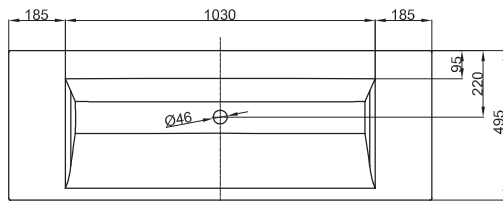

Technisches Datenblatt**BETTEAQUA EINBAU-WASCHTISCH**

Einbau-Waschtisch rechteckig, 1400 x 495 x 9 mm, emailliert, ohne Hahnloch und Überlauf, inkl. Befestigungsmaterial

Design: schmidem design

Bestell-Nr.	A046
Abmessung	140 x 49,5 x 0,9 cm
Farben	lieferbar in Weiß, Farbwelt BETTEFLOOR und weiteren Sanitärfarben
Extras	erhältlich mit der pflegeleichten Oberfläche BETTEGLASUR® PLUS

**Armaturempfehlung**

Für ein optimales Auftreffen des Wassers wird empfohlen, Armaturen mit senkrechtem Auslauf und Perlator einzusetzen.

Ausladung Armatur:
Wandabstand x mm + ca. 200 mm ab Außenkante