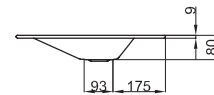

Technisches Datenblatt**BETTEAQUA EINBAU-WASCHTISCH**

Einbau-Waschtisch rechteckig, 1400 x 495 x 9 mm, emailliert, ohne Hahnloch und Überlauf, inkl. Befestigungsmaterial

Design: schmidem design

Bestell-Nr.	A046
Abmessung	140 x 49,5 x 0,9 cm
Farben	lieferbar in Weiß, Farbwelt BETTEFLOOR und weiteren Sanitärfarben
Extras	erhältlich mit der pflegeleichten Oberfläche BETTEGLASUR® PLUS

**Armaturempfehlung**

Für ein optimales Auftreffen des Wassers wird empfohlen, Armaturen mit senkrechtem Auslauf und Perlator einzusetzen.

Ausladung Armatur:
Wandabstand x mm + ca. 200 mm ab Außenkante