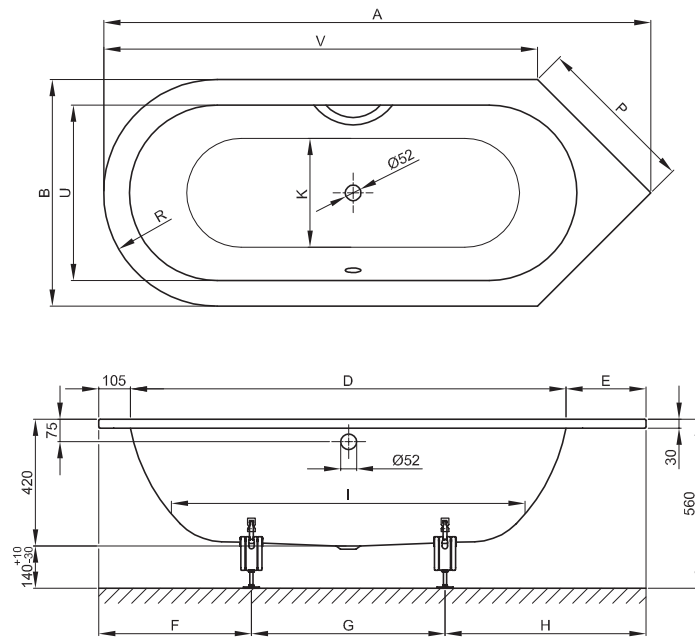

BETTSTARLET III

Zeichnung: 181 x 75 cm, Bestell-Nr. 8360

Abmessung	A	B	D	E	F	G	H	I	K	P	R	U	V	Bestell-Nr.	Nutzinhalt **
181 x 75 x 42 cm	1810	750	1440	265	520	610	680	1170	485	530	375	540	1485	8360	116 Liter
192 x 80 x 42 cm	1920	800	1540	275	530	690	700	1270	535	565	400	590	1520	8370	139 Liter
203 x 85 x 42 cm	2030	850	1640	285	562	726	742	1370	585	600	425	640	1605	8380	164 Liter

Alle Angaben in mm.