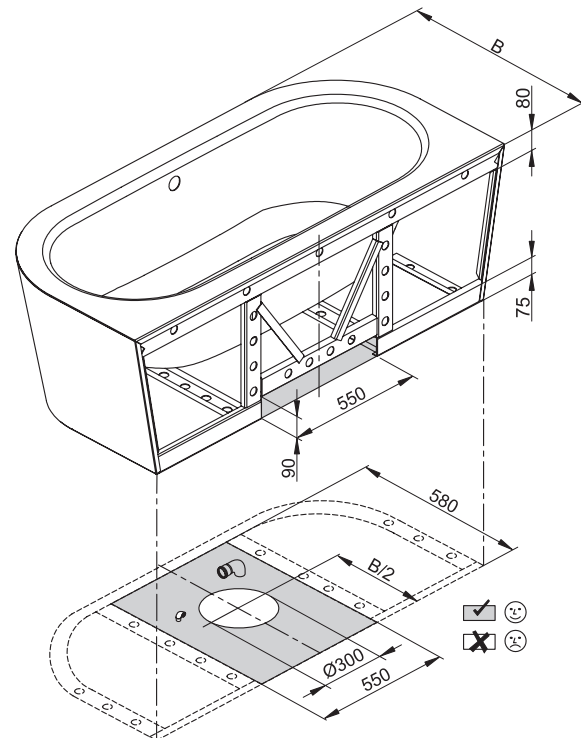

BETTSTARLET | SILHOUETTE

Anschlussmaße für Ab- und Überlaufgarmitur

Abmessung	A	B	I	K	R	U	V	W	Bestell-Nr.	Nutzhalt **
165 x 75 x 42 cm	1650	750	1170	485	375	540	1450	650	8300 CWVVK	116 Liter
175 x 80 x 42 cm	1750	800	1270	535	400	590	1550	700	8310 CWVVK	139 Liter
185 x 85 x 42 cm	1850	850	1370	585	425	640	1650	750	8320 CWVVK	164 Liter
195 x 95 x 42 cm	1950	950	1470	635	475	735	1750	845	8325 CWVVK	205 Liter

Alle Angaben in mm.

** Nutzhalt: Wassereinhalt abzüglich 70 Liter Verdrängung. Produktionsbedingte Änderungen und Toleranzen vorbehalten.