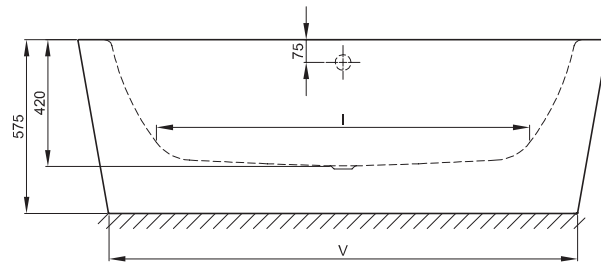

BETTSTARLET | SILHOUETTE

Anschlussmaße für Ab- und Überlaufgarmitur

Abmessung	A	B	I	K	R	U	V	W	Bestell-Nr.	Nutzhalt **
165 x 75 x 42 cm	1650	750	1170	485	375	540	1450	650	8300 CWVVK	116 Liter
175 x 80 x 42 cm	1750	800	1270	535	400	590	1550	700	8310 CWVVK	139 Liter
185 x 85 x 42 cm	1850	850	1370	585	425	640	1650	750	8320 CWVVK	164 Liter
195 x 95 x 42 cm	1950	950	1470	635	475	735	1750	845	8325 CWVVK	205 Liter

Alle Angaben in mm.

** Nutzhalt: Wassereinhalt abzüglich 70 Liter Verdrängung. Produktionsbedingte Änderungen und Toleranzen vorbehalten.