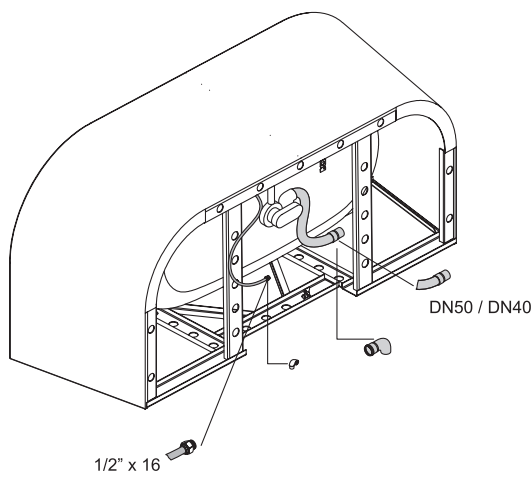

BETTSTARLET | SILHOUETTE

Anschlussmaße für Ab- und Überlaufgarmitur

Abmessung	A	B	I	K	R	U	V	W	Bestell-Nr.	Nutzhalt **
165 x 75 x 42 cm	1650	750	1170	485	375	540	1450	650	8300 CWVVK	116 Liter
175 x 80 x 42 cm	1750	800	1270	535	400	590	1550	700	8310 CWVVK	139 Liter
185 x 85 x 42 cm	1850	850	1370	585	425	640	1650	750	8320 CWVVK	164 Liter
195 x 95 x 42 cm	1950	950	1470	635	475	735	1750	845	8325 CWVVK	205 Liter

Alle Angaben in mm.

** Nutzhalt: Wassereinhalt abzüglich 70 Liter Verdrängung. Produktionsbedingte Änderungen und Toleranzen vorbehalten.