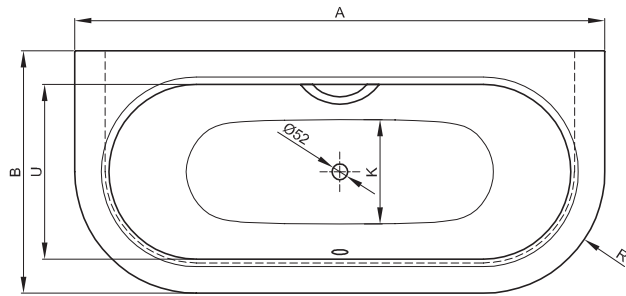

BETTSTARLET | SILHOUETTE

Anschlussmaße für Ab- und Überlaufgarmitur

Abmessung	A	B	I	K	R	U	V	W	Bestell-Nr.	Nutzhalt **
165 x 75 x 42 cm	1650	750	1170	485	375	540	1450	650	8300 CWVVK	116 Liter
175 x 80 x 42 cm	1750	800	1270	535	400	590	1550	700	8310 CWVVK	139 Liter
185 x 85 x 42 cm	1850	850	1370	585	425	640	1650	750	8320 CWVVK	164 Liter
195 x 95 x 42 cm	1950	950	1470	635	475	735	1750	845	8325 CWVVK	205 Liter

Alle Angaben in mm.

** Nutzhalt: Wassereinhalt abzüglich 70 Liter Verdrängung. Produktionsbedingte Änderungen und Toleranzen vorbehalten.