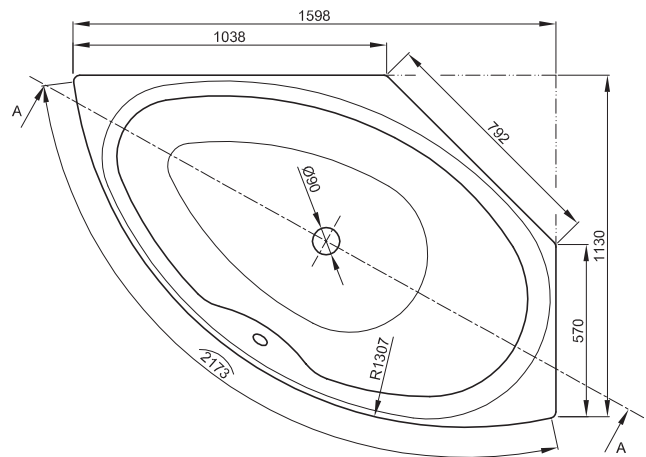

BETTEPOOL III

Abb.: Ausführung links, Bestell-Nr. 6056

Zeichnung: Ecke links, Bestell-Nr. 6056

Abb.: Ausführung rechts, Bestell-Nr. 6057

Zeichnung: Ecke rechts, Bestell-Nr. 6057

Design: schmiedem design

Abmessung

160 x 113 x 45 cm
160 x 113 x 45 cm

Bestell-Nr.

6056 links
6057 rechts

Nutzhalt **

174 Liter
174 Liter

** Nutzhalt: Wasserinhalt abzüglich 70 Liter Verdrängung. Produktionsbedingte Änderungen und Toleranzen vorbehalten.