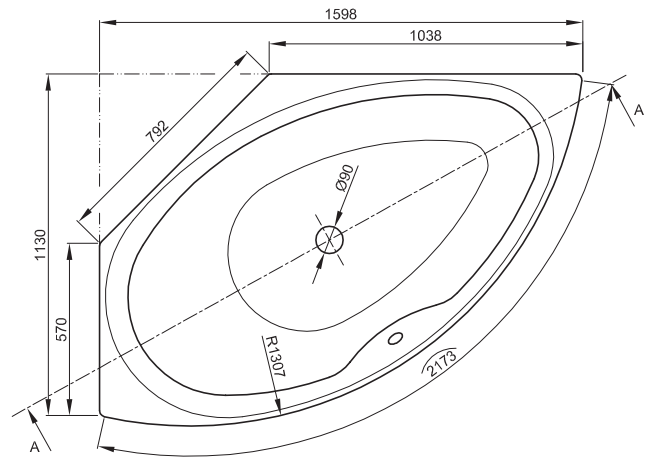

BETTEPOOL III

Abb.: Ausführung links, Bestell-Nr. 6056

Zeichnung: Ecke links, Bestell-Nr. 6056

Abb.: Ausführung rechts, Bestell-Nr. 6057

Zeichnung: Ecke rechts, Bestell-Nr. 6057

Design: schmiedem design

Abmessung

160 x 113 x 45 cm
160 x 113 x 45 cm

Bestell-Nr.

6056 links
6057 rechts

Nutzhalt **

174 Liter
174 Liter

** Nutzhalt: Wasserinhalt abzüglich 70 Liter Verdrängung. Produktionsbedingte Änderungen und Toleranzen vorbehalten.